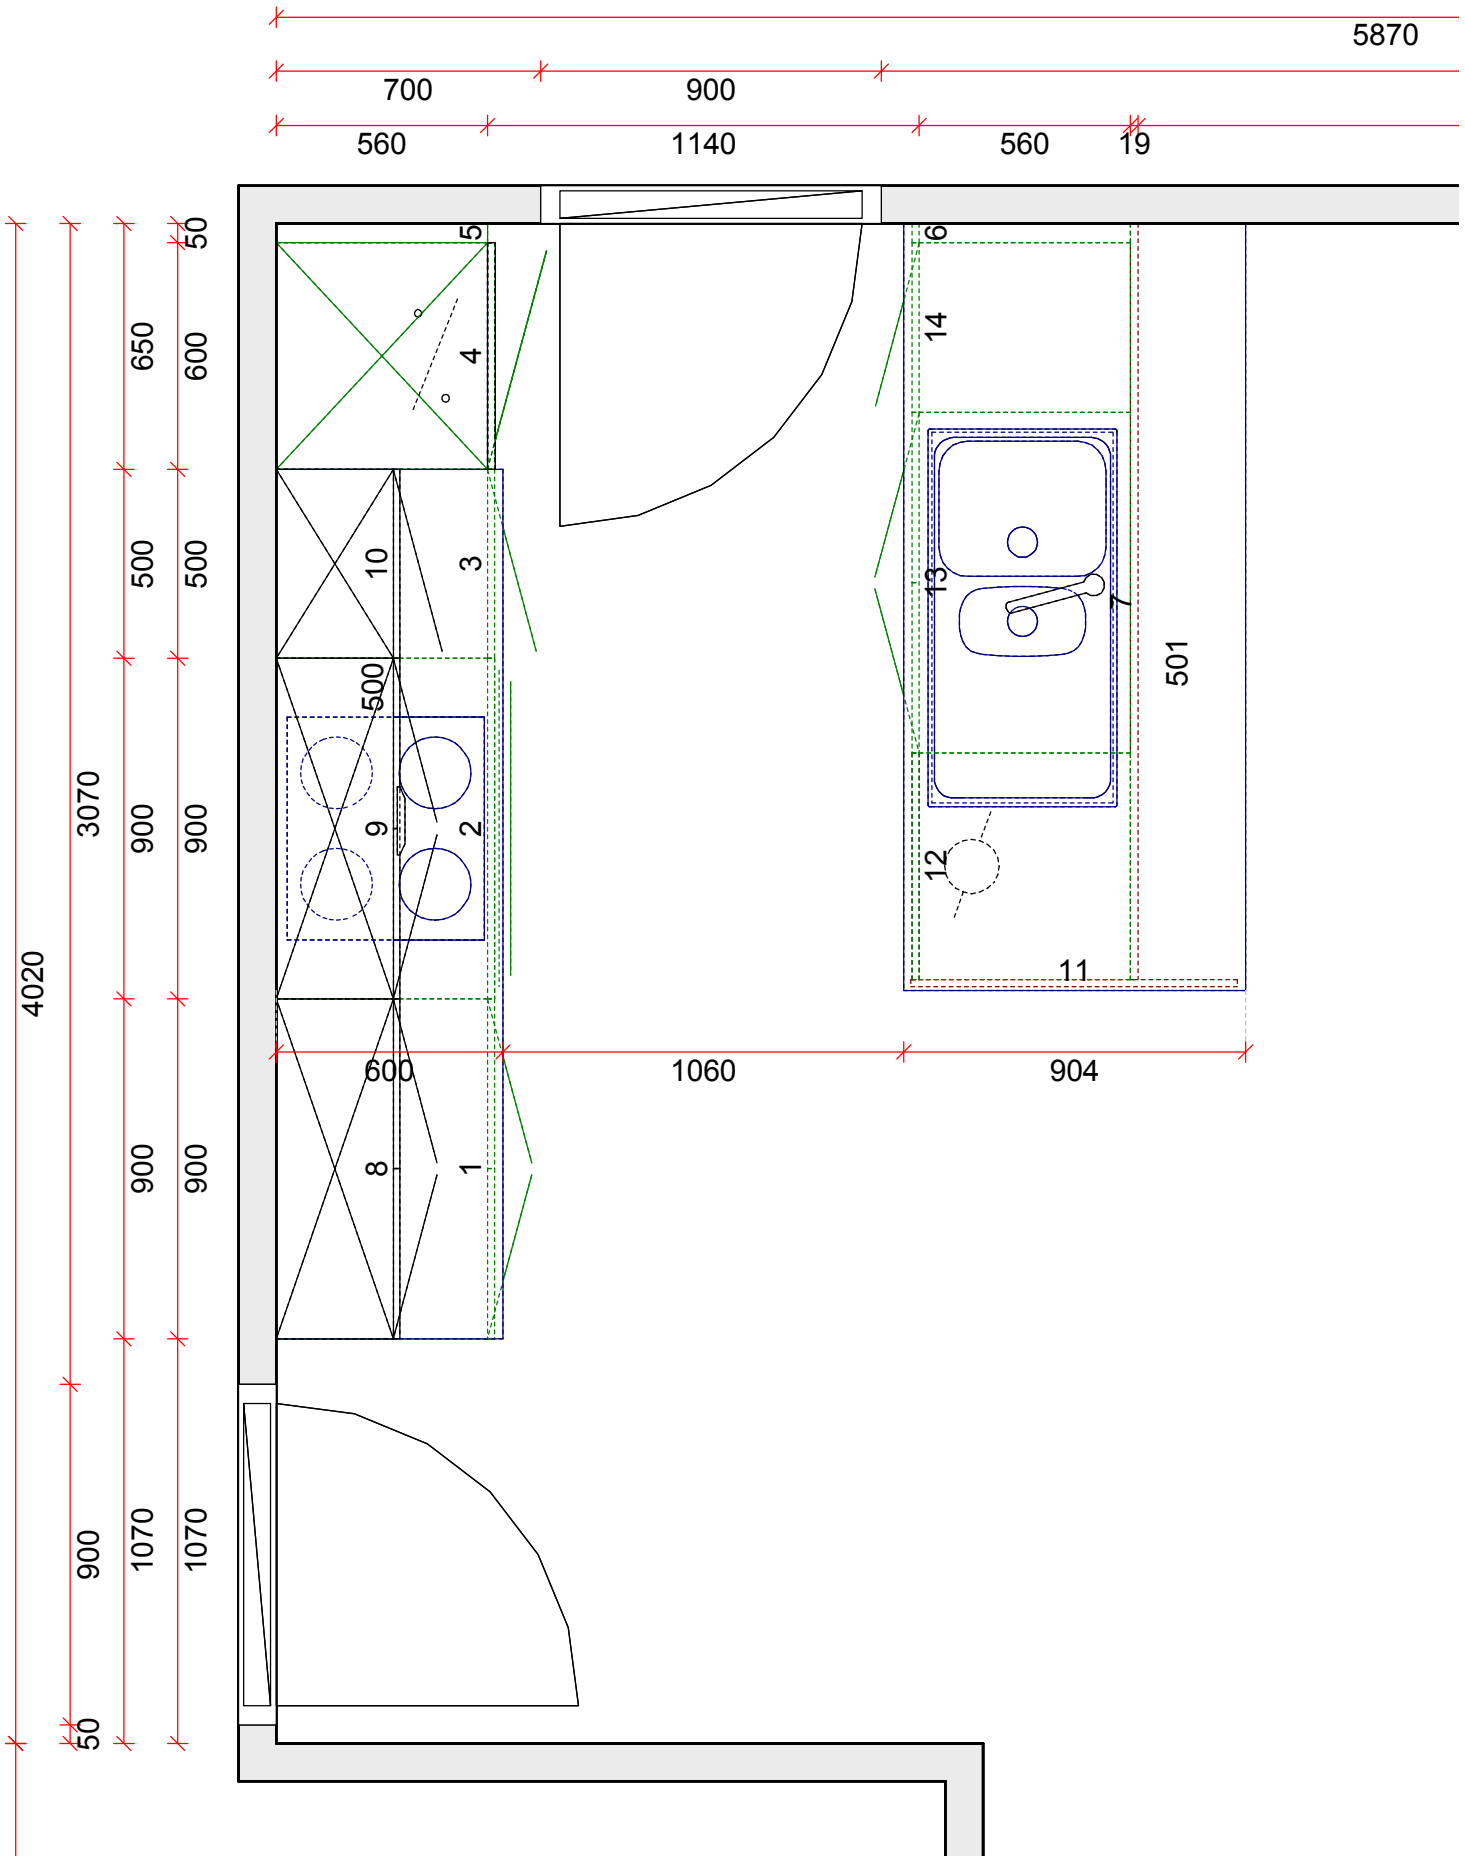

Pos	Referentie	L/R	Zichtb zijk	Aantal	E.H	Beschrijving	EURO excl btw
21	DIN6S-75			1,000	Stk	BLANCO- Spoeltafel 1000x500x180(140) mm in rvs dikte 0.8mm met manuele korfpluggen , 1 + 1/2 bakken met overloop en druipvlak, omkeerbaar, kast 60cm	188,00
22	AANSLUIT1			1,000	Stk	Stopkraantje voor aansluiting keukenkraan.	19,00
23	AANSLUIT2			1,000	Stk	Stopkraan met terugslagklep voor keukenkraan en vaatwas.	35,00

Subtotaal Toestellen 2.365,00

Pos	Referentie	L/R	Zichtb zijk	Aantal	E.H	Beschrijving	EURO excl btw
24	RECUPEL			1,000	Stk	Verwijderingsbijdrage	11,58

Subtotaal Verwijderingsbijdrage 11,58

Totaal euro excl btw / excl recupel **8.376,58**