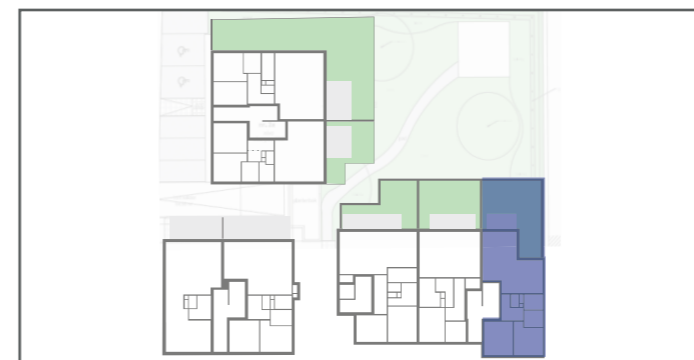

Residentie Wolf

Arestraat 5, 9550 Herzele

Gelijkvloers

App 5/0002

2 Slaapkamers | | 1 Badkamer

18.86 m² Terras | 94.99 m² Oppervlakte

33.68 m² Tuin

ARCHITECT:

OPDRACHTGEVER:

Dit commercieel plan is louter indicatief en figuratief. Voor de materialen wordt verwezen naar het lastenboek. Met betrekking tot de architectuur wordt verwezen naar het plan van de bouwaanvraag.