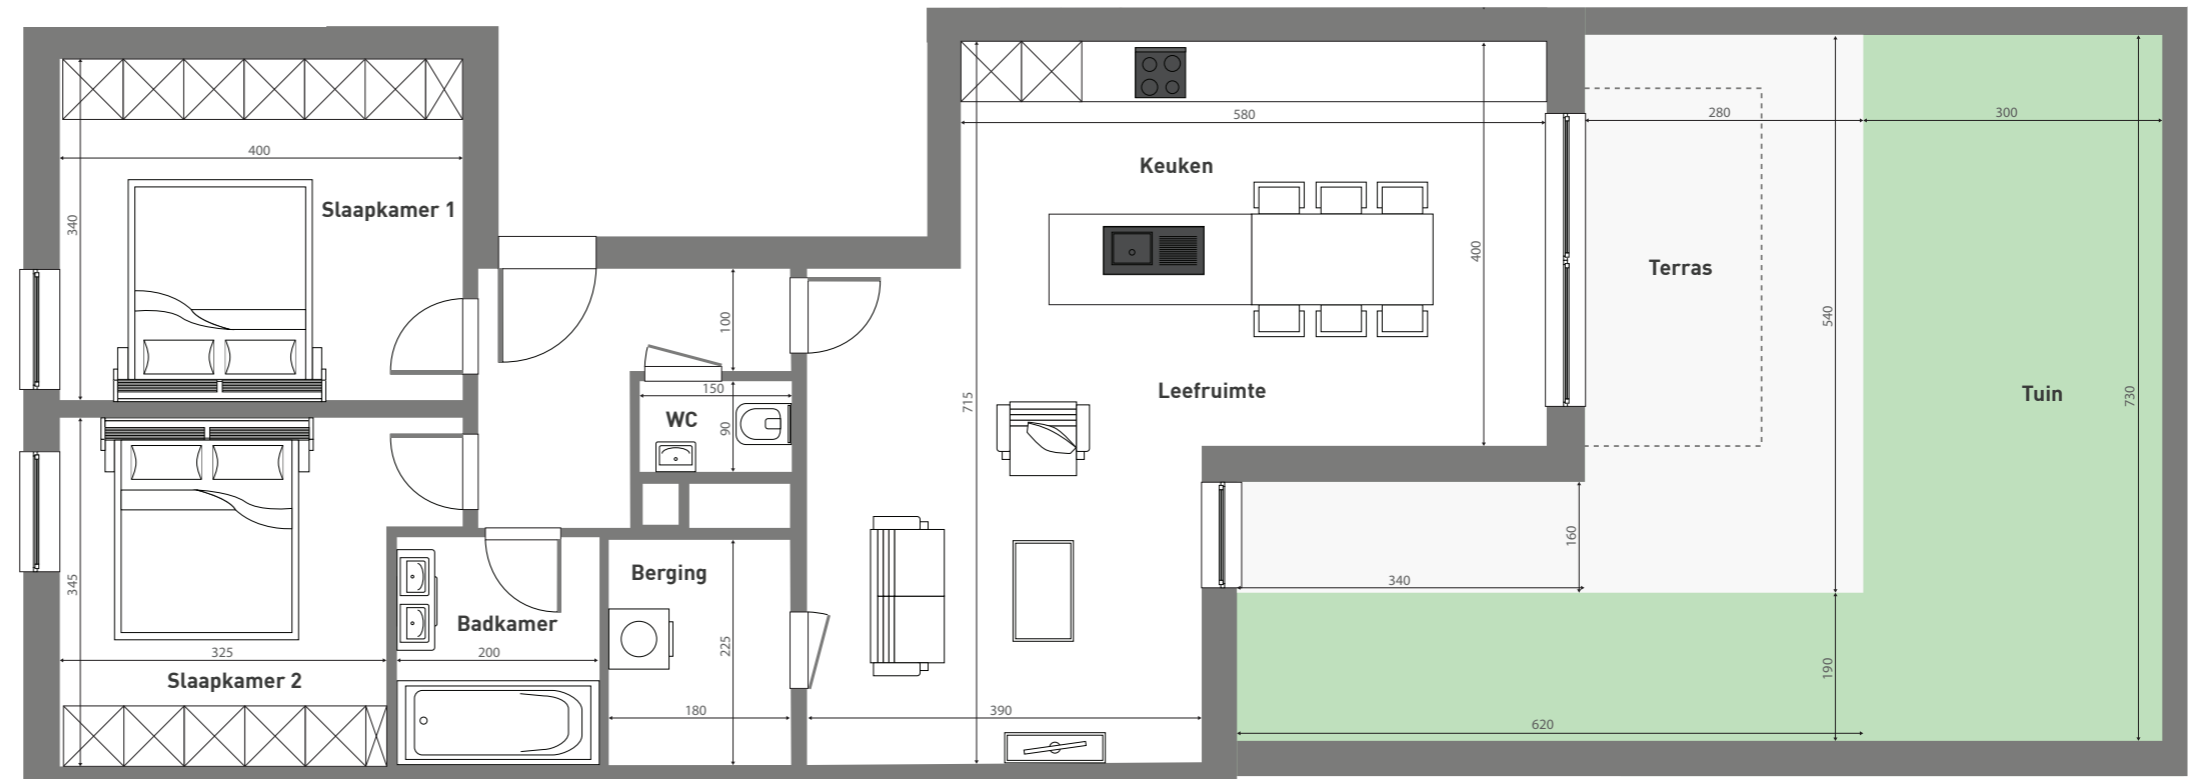

Residentie Wolf

Arestraat 5, 9550 Herzele

Gelijkvloers

App 5/0002

2 Slaapkamers |  | 1 Badkamer

18.86 m² Terras | 94.99 m² Oppervlakte

33.68 m² Tuin

ARCHITECT:

OPDRACHTGEVER:

Dit commercieel plan is louter indicatief en figuratief. Voor de materialen wordt verwezen naar het lastenboek. Met betrekking tot de architectuur wordt verwezen naar het plan van de bouwaanvraag.