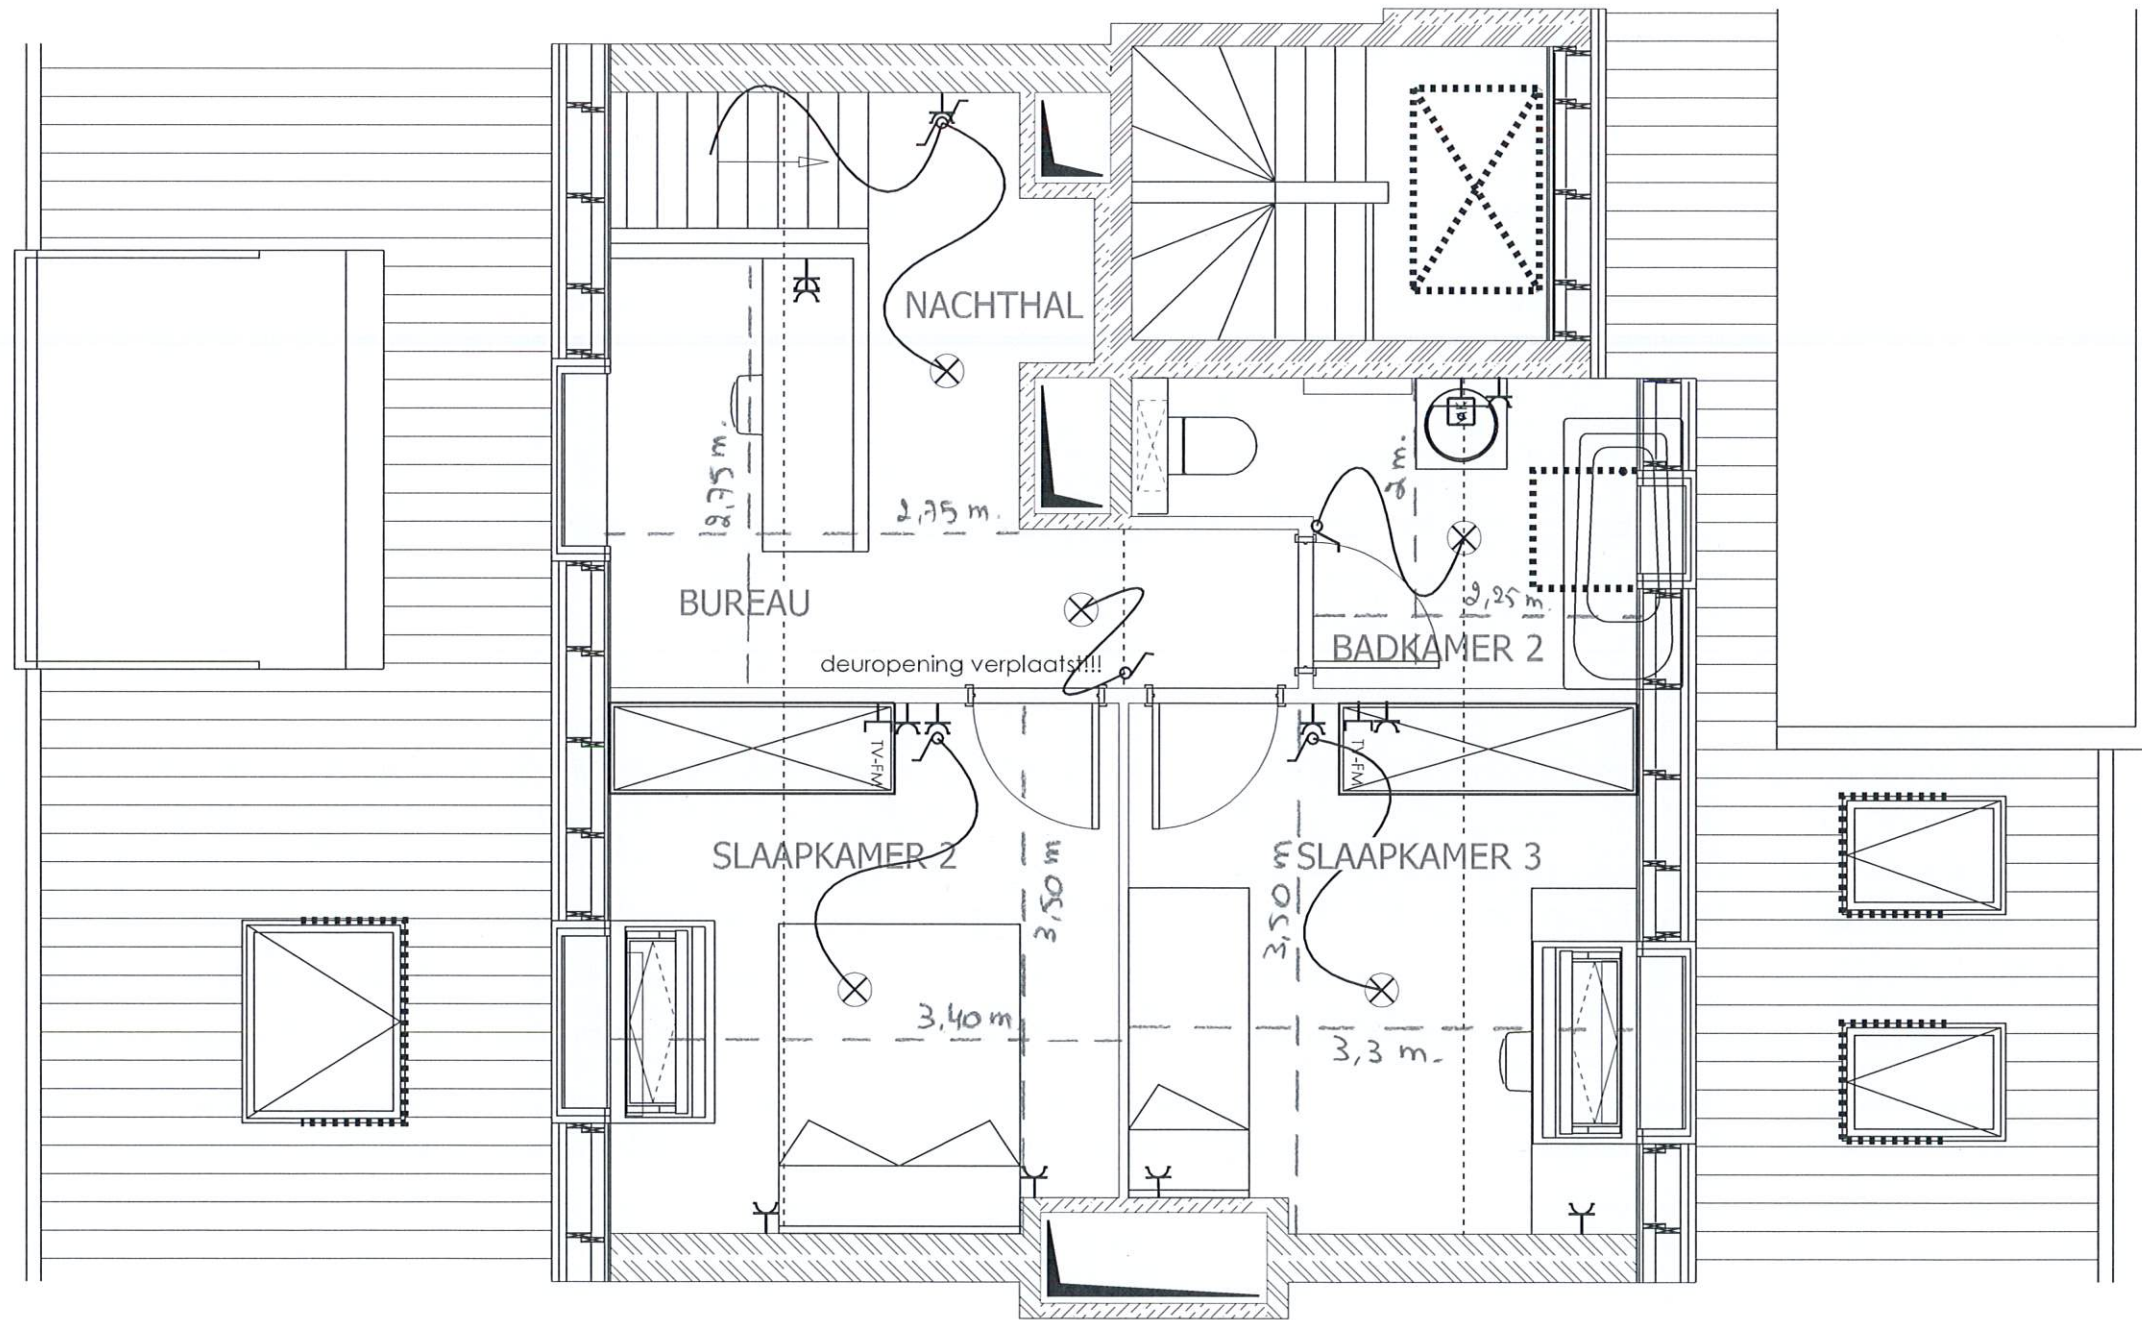

23/09/2010

SANITAIR:  
tablet castello

VLOER:  
kito cementi gris

WAND:  
branco mat

KEUKEN:  
werkblad W98  
front D02

23/09/2010

SANITAIR:  
tablet castello

VLOER:  
kito cementi gris

WAND:  
branco mat

KEUKEN:  
werkblad W98  
front D02