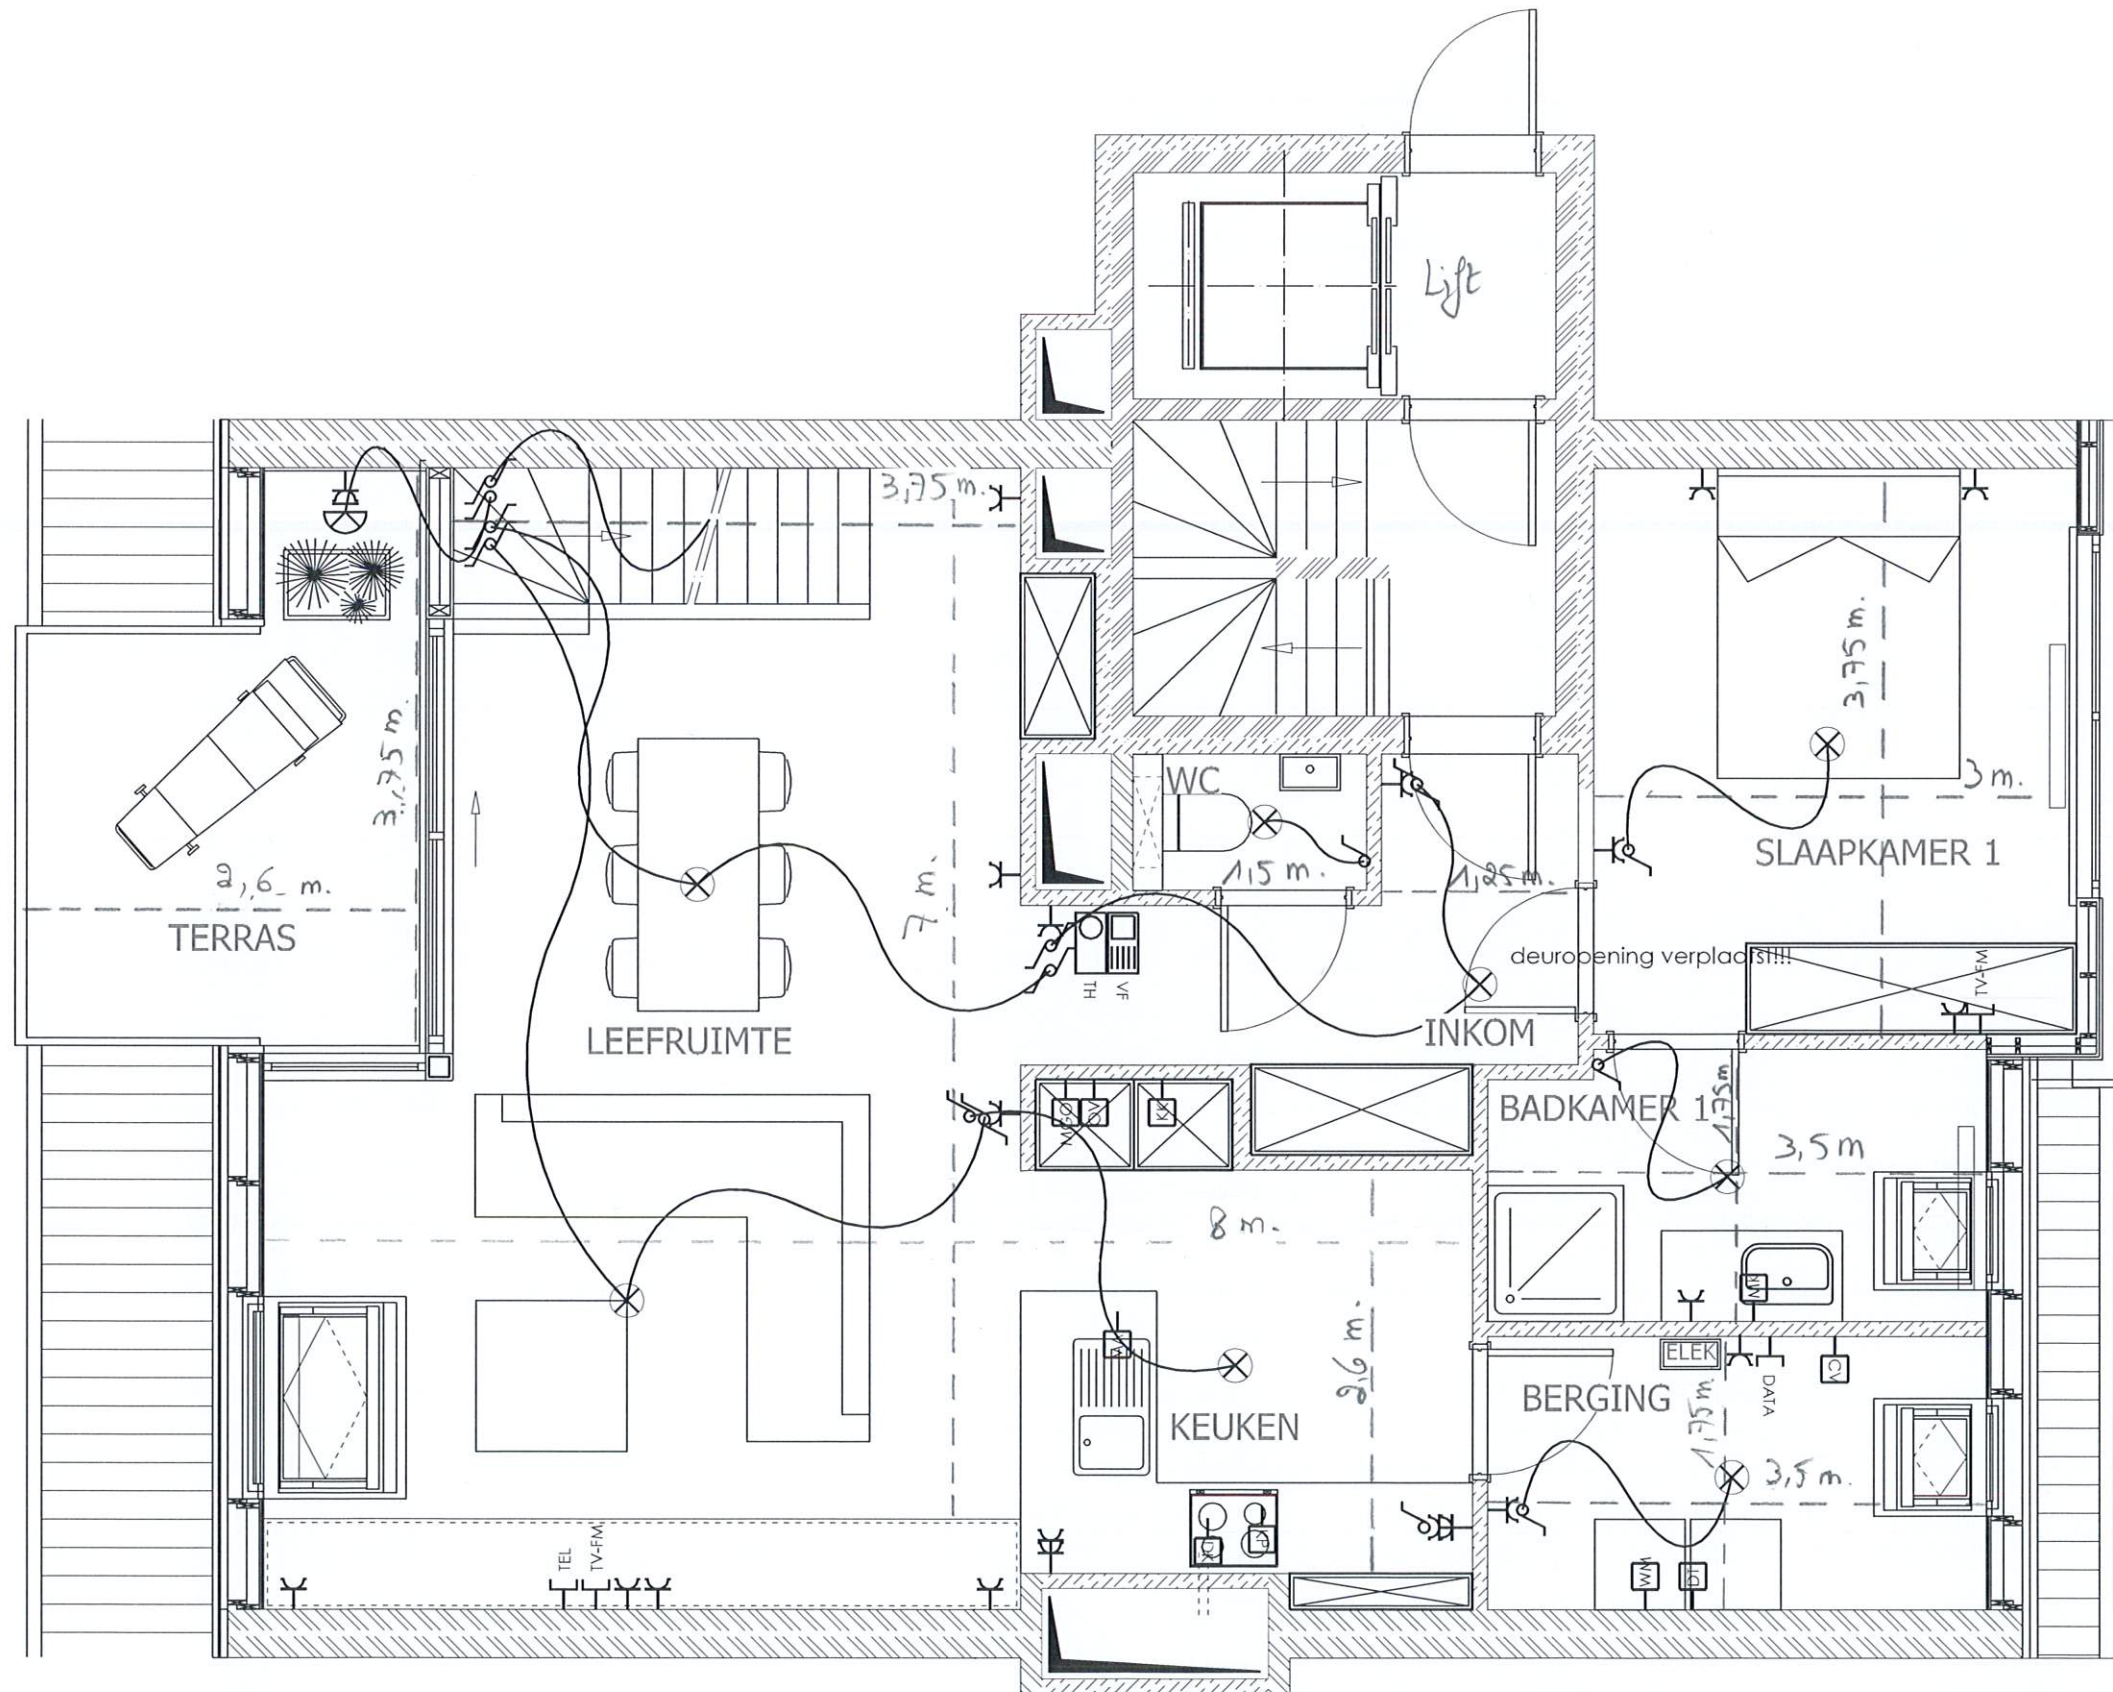

23/09/2010

SANITAIR:  
tablet castello

VLOER:  
kito cementi gris

WAND:  
branco mat

KEUKEN:  
werkblad W98  
front D02

23/09/2010

SANITAIR:  
tablet castello

VLOER:  
kito cementi gris

WAND:  
branco mat

KEUKEN:  
werkblad W98  
front D02