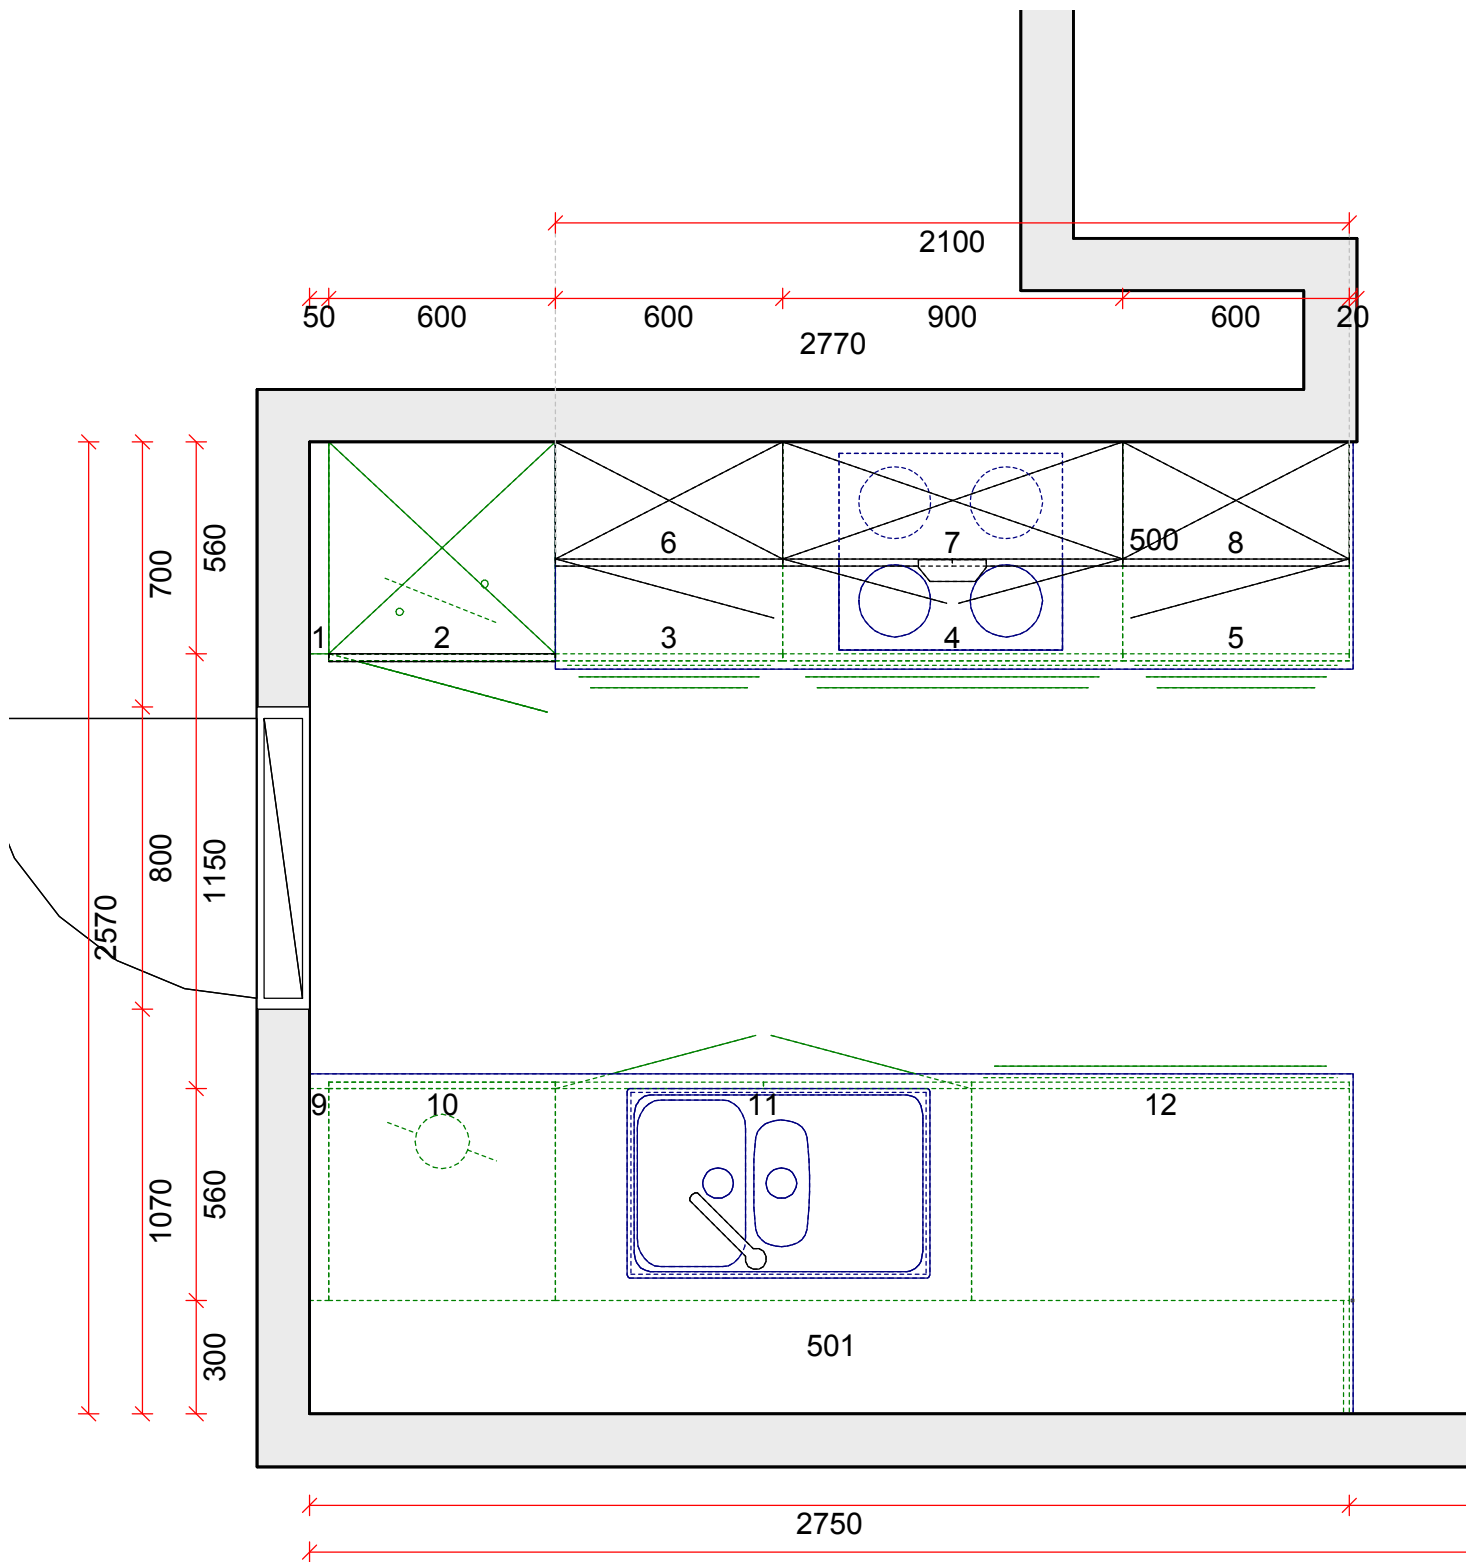

Pos	Referentie	L/R	Zichtb zijk	Aantal	E.H	Beschrijving	EURO excl btw
21.1	LZ49200			1,000	Stk	SIEMENS- Montageset voor telescopische dampkap 90cm (LI97RA530)	43,00
21.2	LZ45650			1,000	Stk	SIEMENS- Standaard set voor kringloopwerking voor telescopische dampkap (LI97RA530)	36,00
21.3	SCROOW15			1,000	Stk	Ronde uitblaasrooster met concentrische cirkels in kunststof wit diameter 150 (muggenfilter te verwijderen bij plaatsing) tbv recirculatie dampkap. Buitendiameter : 190-200mm * flexibelaansluiting 150mm. Met insnit.	45,00
21.4	FLEX150			1,000	Stk	Aeroclian, dampkapafvoerflexibel, diameter 150 mm	36,00
Subtotaal Toestellen							2.365,00

Pos	Referentie	L/R	Zichtb zijk	Aantal	E.H	Beschrijving	EURO excl btw
22	RECUPEL			1,000	Stk	Verwijderingsbijdrage	11,58
Subtotaal Verwijderingsbijdrage							11,58

Totaal euro excl btw / excl recupel **9.376,58**