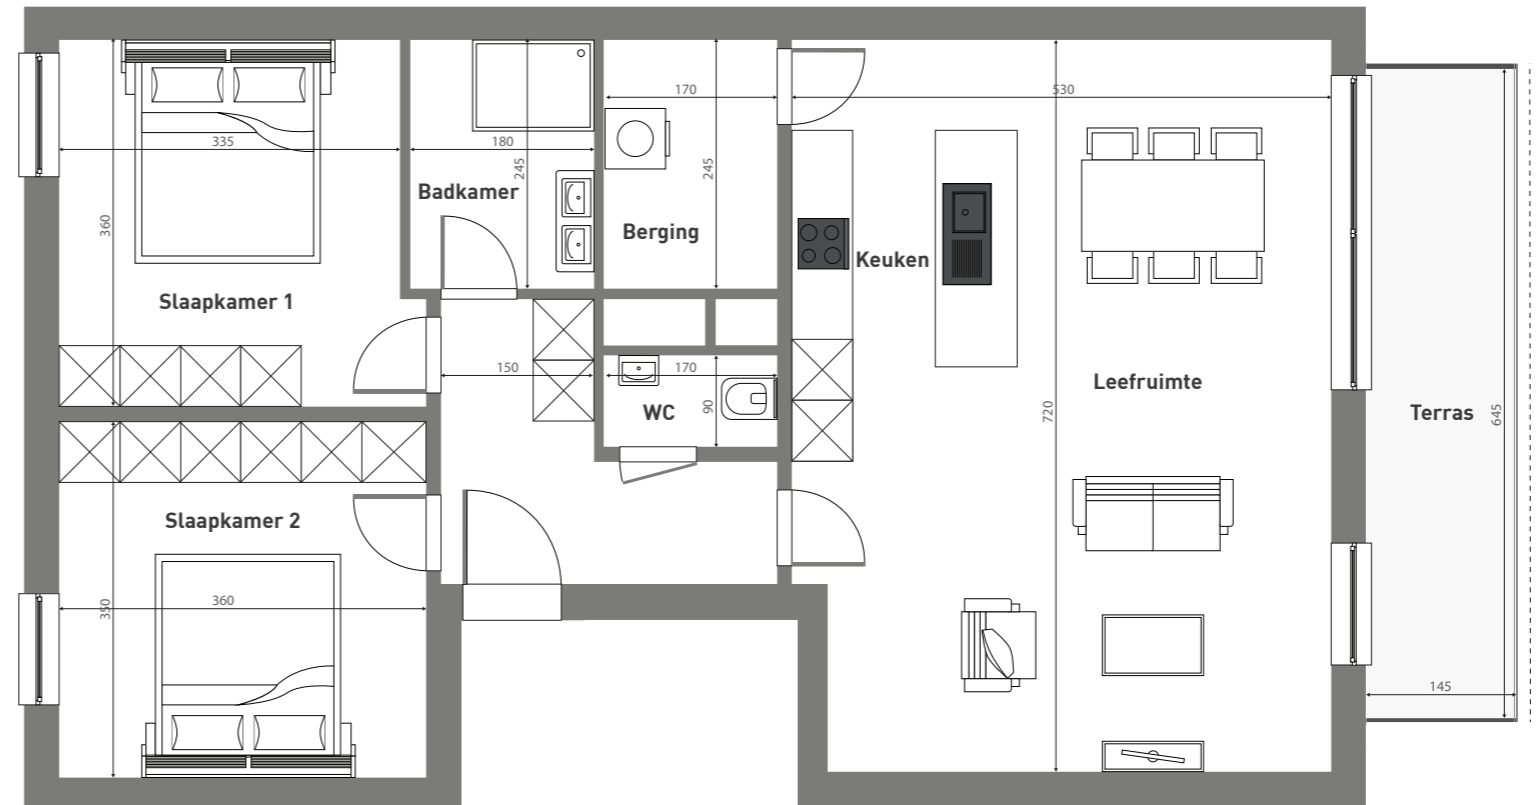

Residentie Wolf

Arestraat 5, 9550 Herzele

Tweede verdieping

App 5/0201

2 Slaapkamers | | 1 Badkamer

9.35 m²
Terras

93.19 m²
Oppervlakte

ARCHITECT:

OPDRACHTGEVER:

Dit commercieel plan is louter indicatief en figuratief. Voor de materialen wordt verwezen naar het lastenboek. Met betrekking tot de architectuur wordt verwezen naar het plan van de bouwaanvraag.