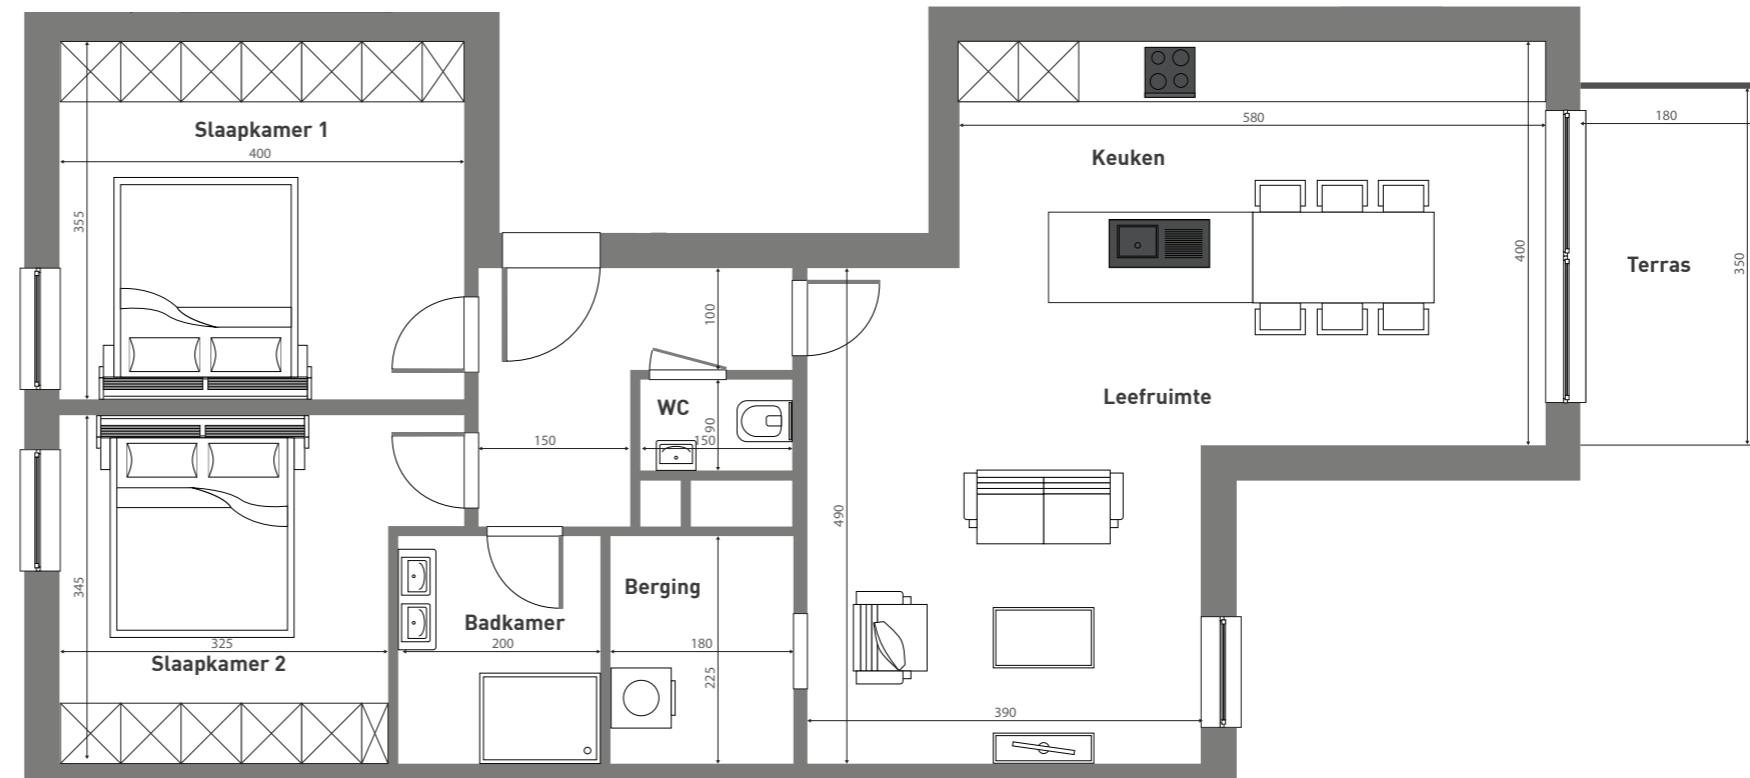

Residentie Wolf

Arestraat 5, 9550 Herzele

Eerste verdieping

App 5/0102

2 Slaapkamers |  | 1 Badkamer

6.30 m²
Terras

95.28 m²
Oppervlakte

ARCHITECT:

OPDRACHTGEVER:

Dit commercieel plan is louter indicatief en figuratief. Voor de materialen wordt verwezen naar het lastenboek. Met betrekking tot de architectuur wordt verwezen naar het plan van de bouwaanvraag.