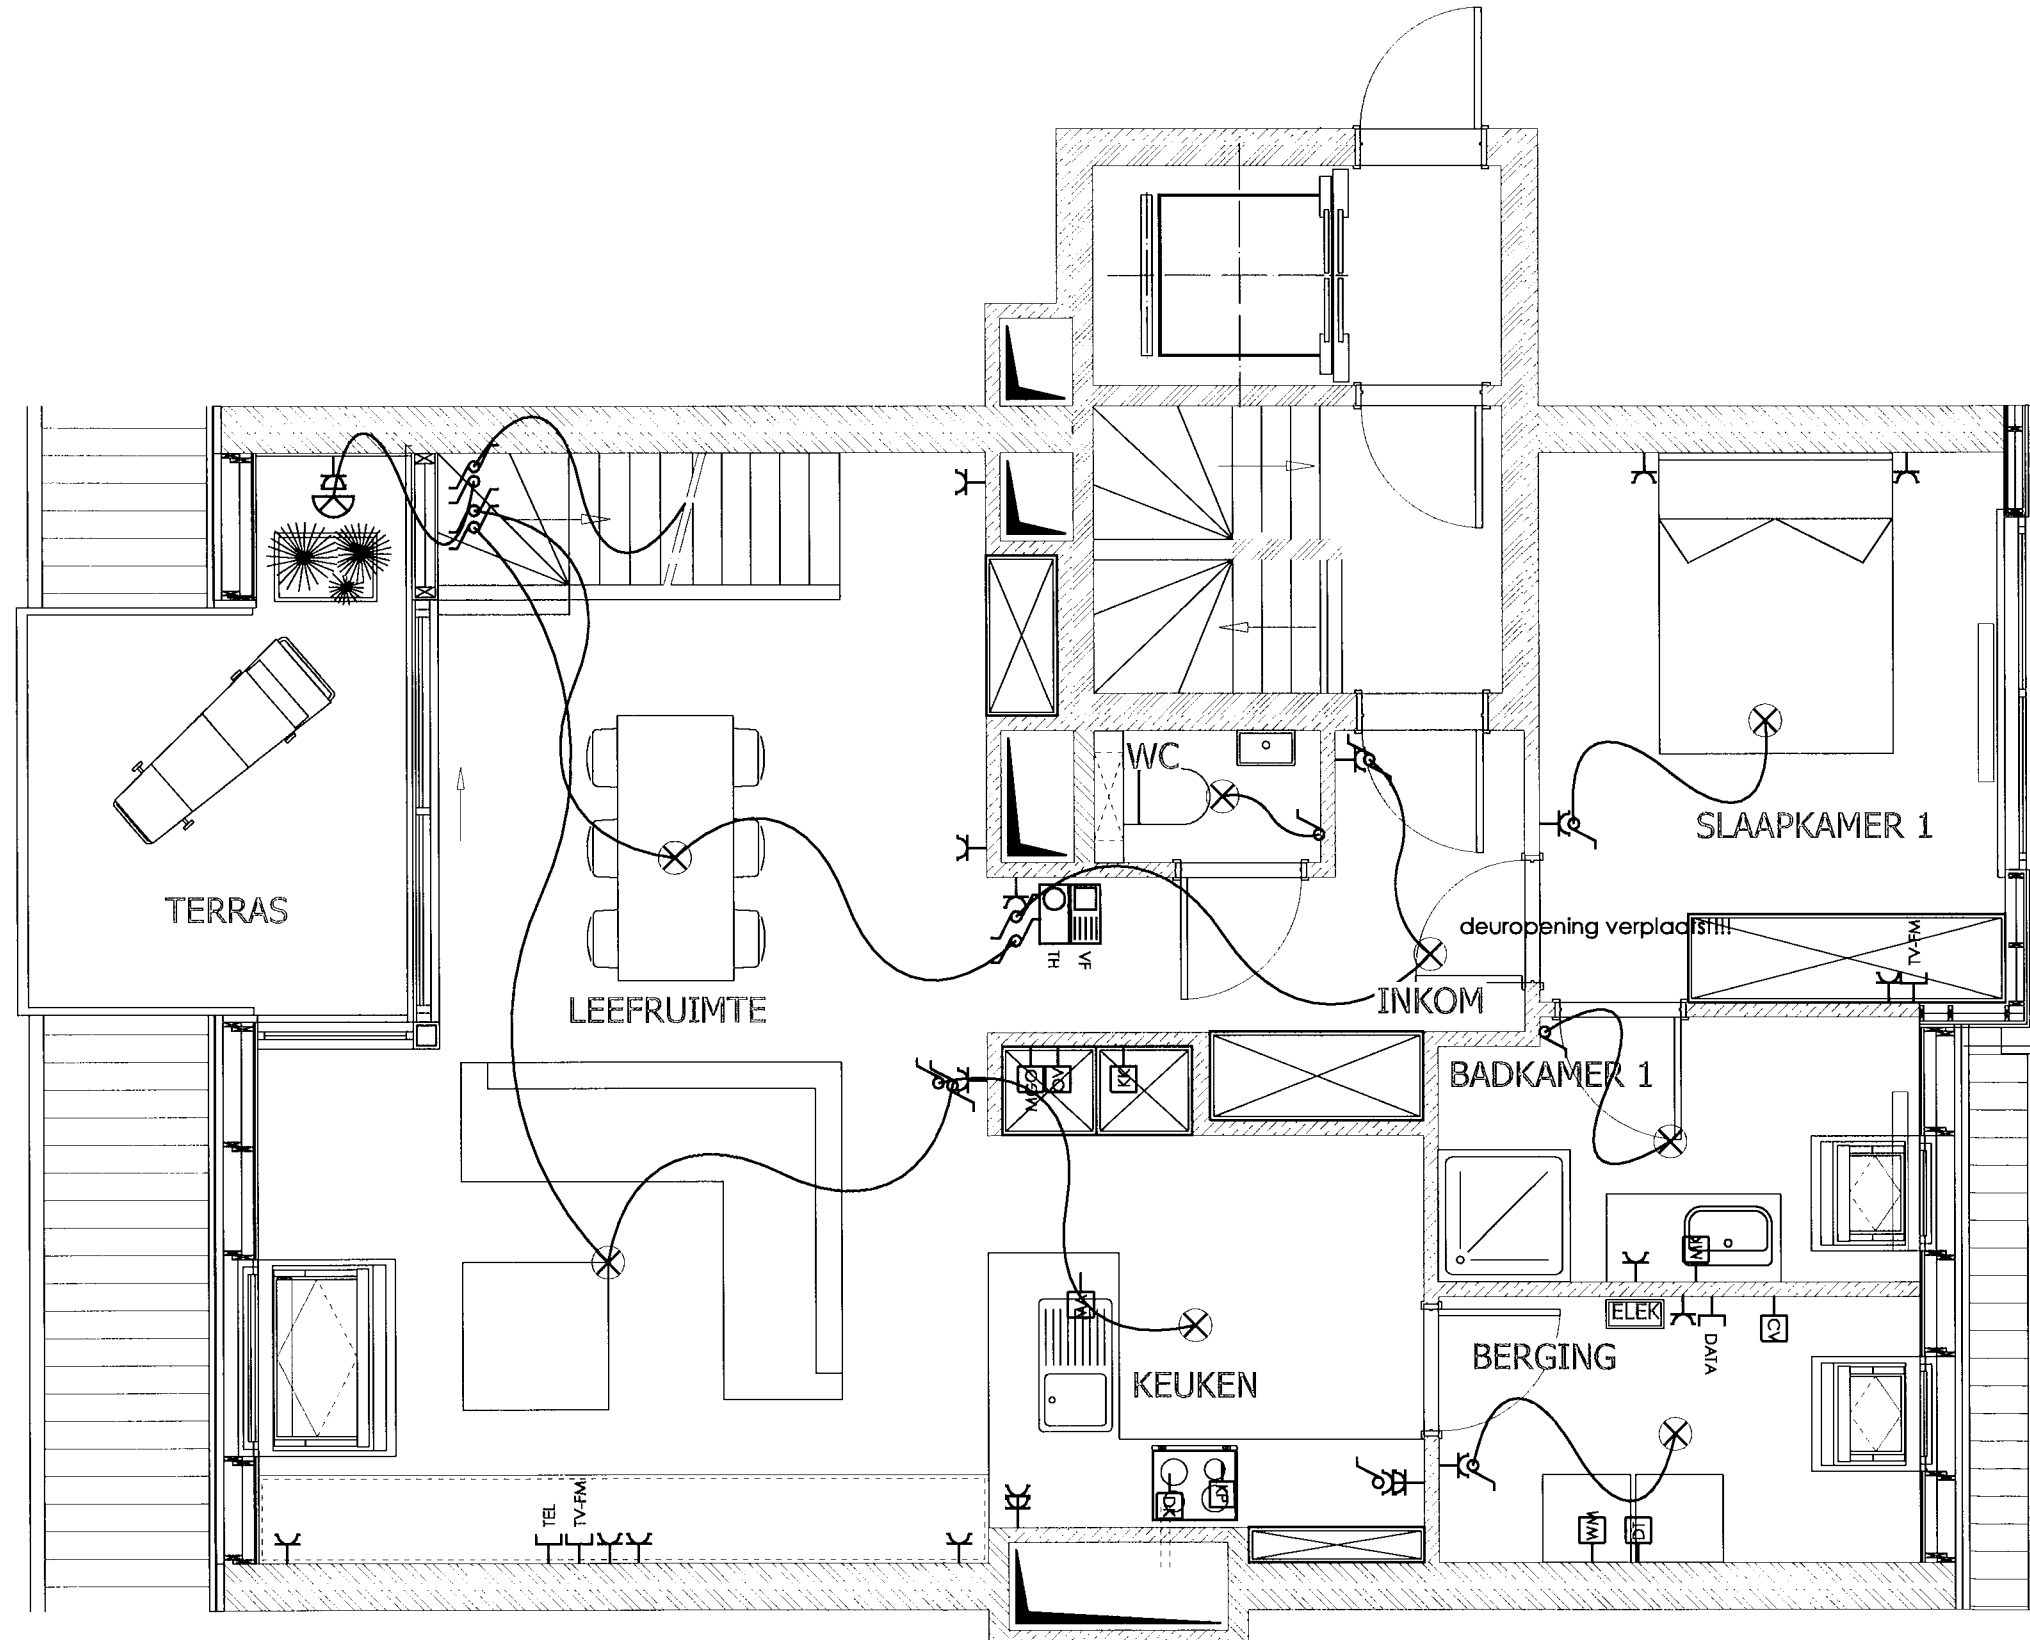

23/09/2010

SANITAIR:
tablet castello

VLOER:
kito cementi gris

WAND:
branco mat

KEUKEN:
werkblad W98
front D02

23/09/2010

SANITAIR:
tablet castello

VLOER:
kito cementi gris

WAND:
branco mat

KEUKEN:
werkblad W98
front D02