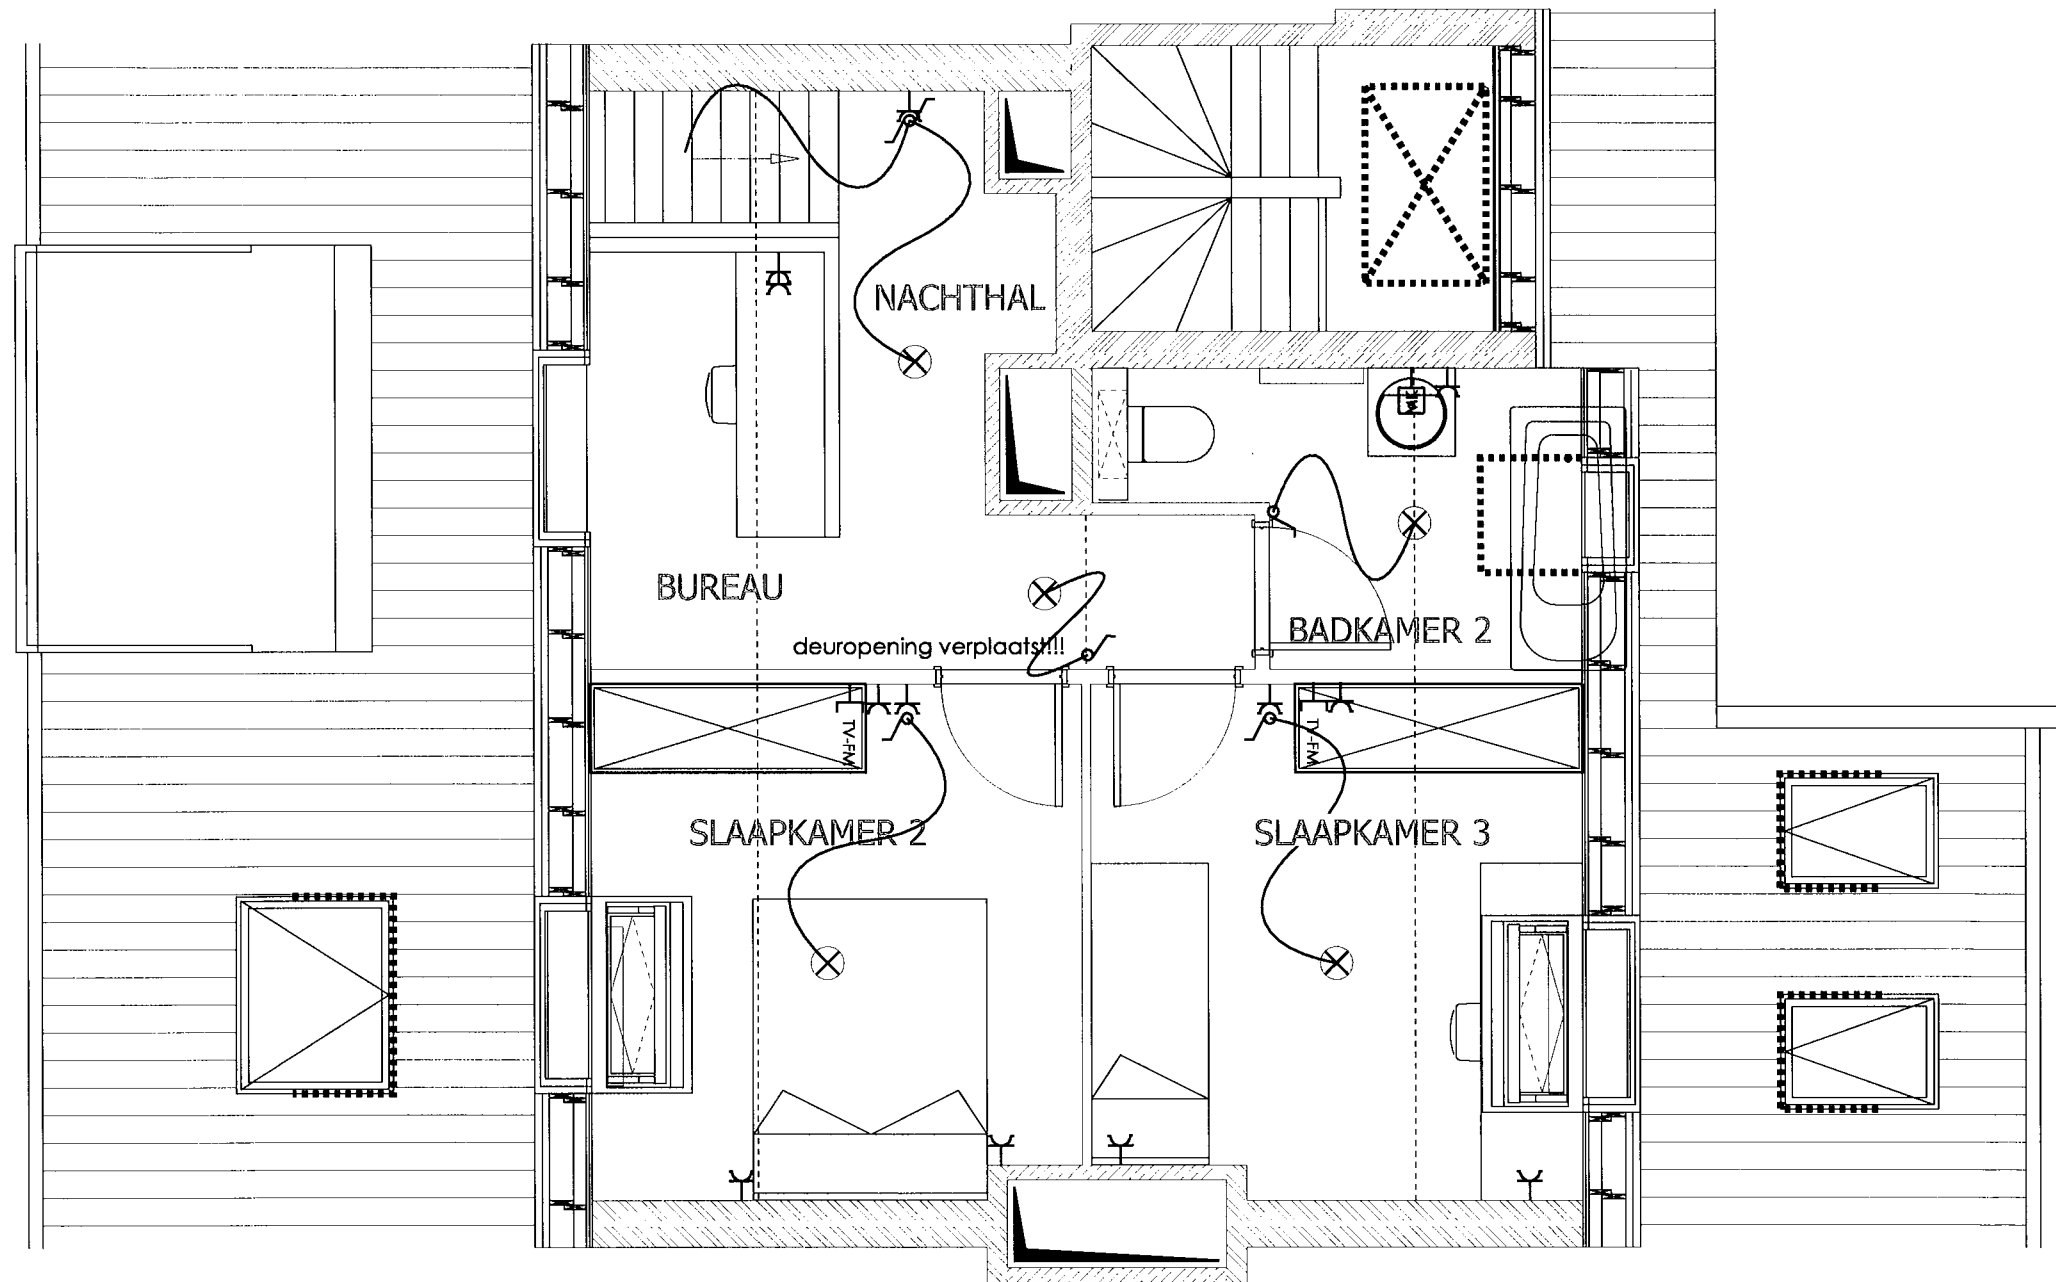

23/09/2010

SANITAIR:
tablet castello

VLOER:
kito cementi gris

WAND:
branco mat

KEUKEN:
werkblad W98
front D02

23/09/2010

SANITAIR:
tablet castello

VLOER:
kito cementi gris

WAND:
branco mat

KEUKEN:
werkblad W98
front D02