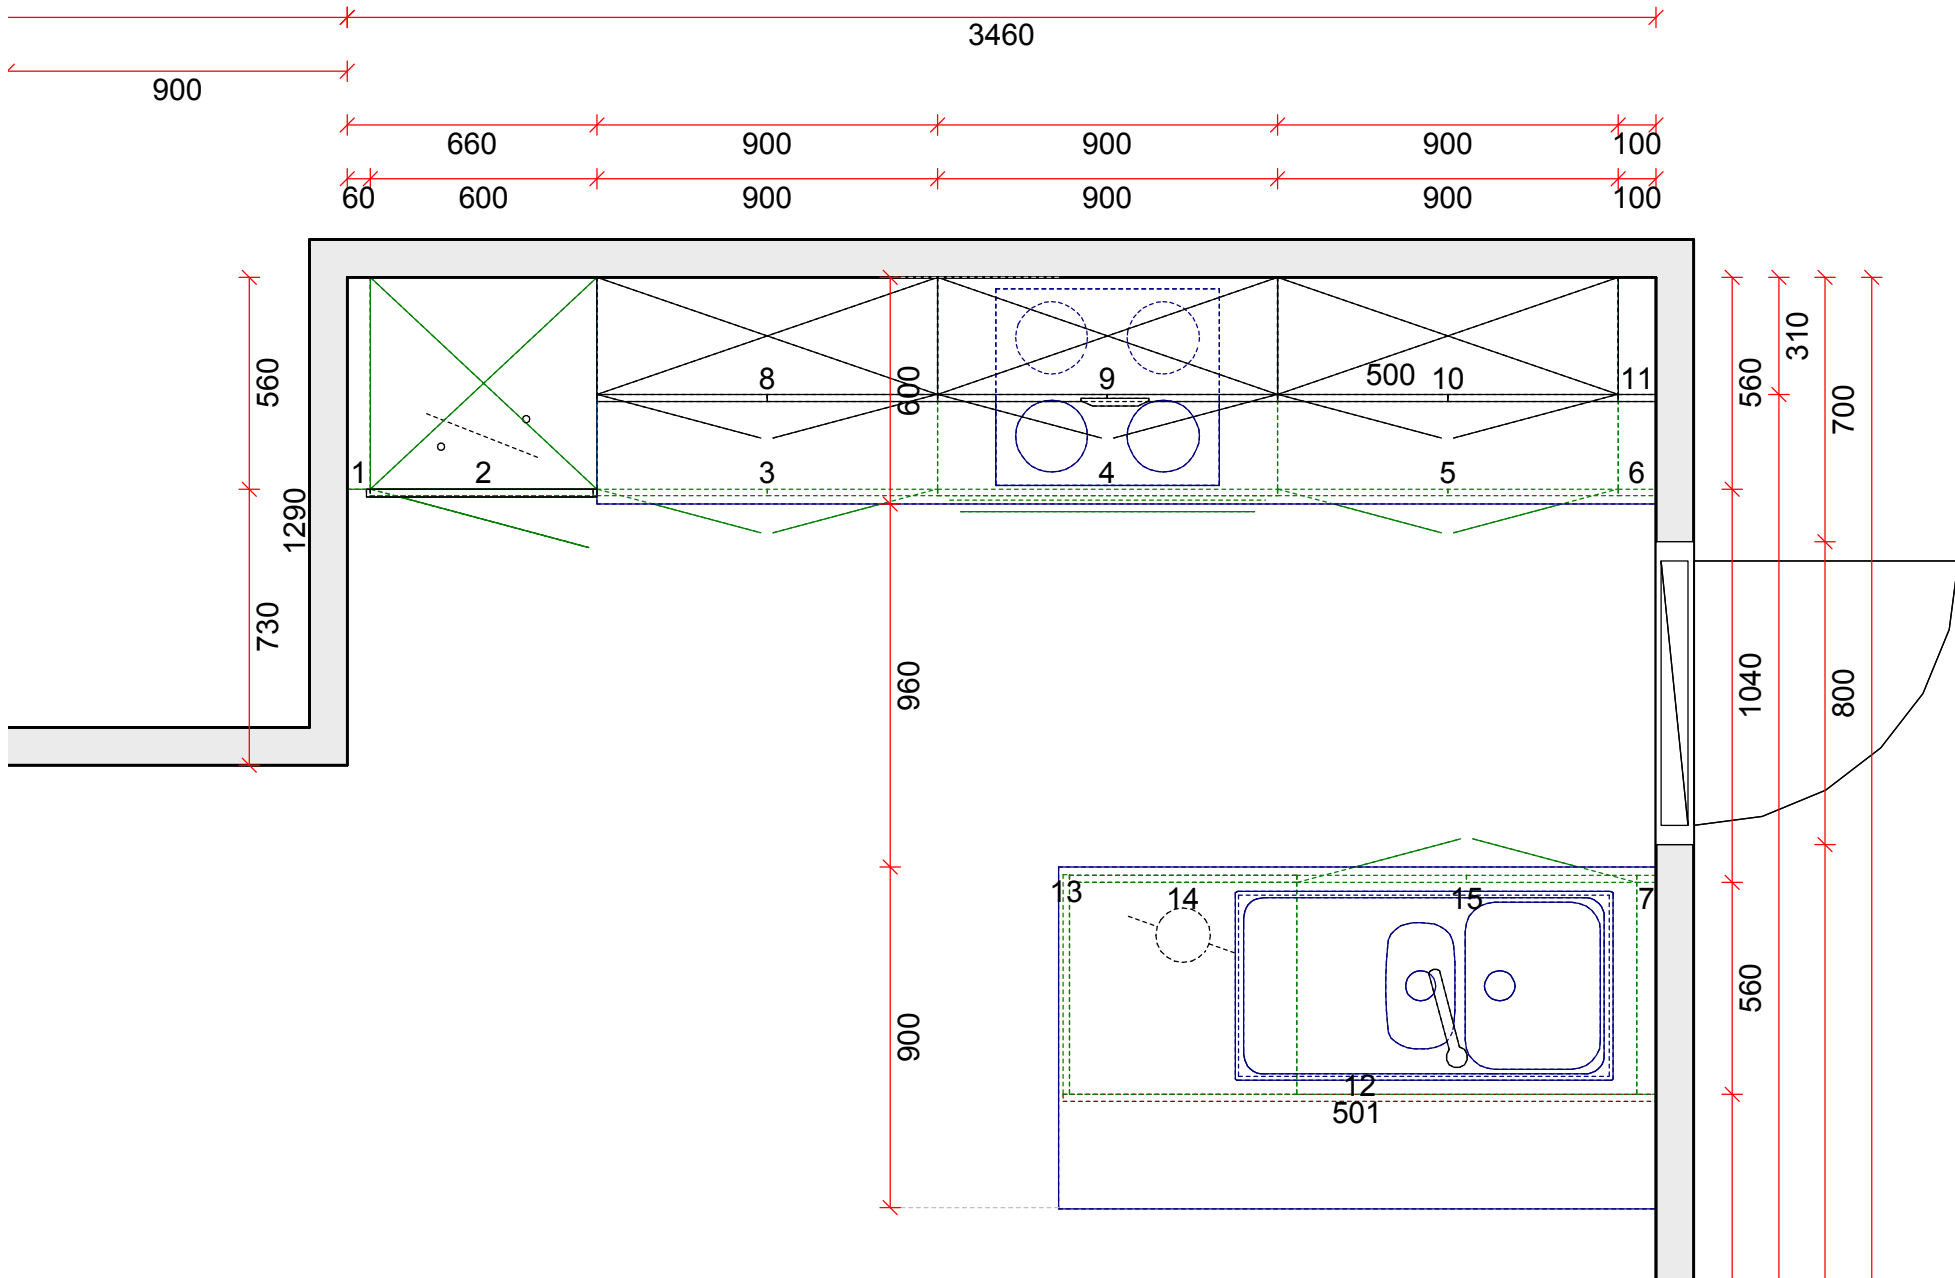

Pos	Referentie	L/R	Zichtb zijk	Aantal	E.H	Beschrijving dB	EURO excl btw
21	C10.5599.21			1,000	stk	Kvr, kvr classic keukenmengkraan met uitloop chroom	89,00
22	DIN6S-75			1,000	Stk	BLANCO- Spoeltafel 1000x500x180(140) mm in rvs dikte 0.8mm met manuele korfpluggen , 1 + 1/2 bakken met overloop en druiplak, omkeerbaar, kast 60cm	188,00
23	AANSLUIT1			1,000	Stk	Stopkraantje voor aansluiting keukenkraan.	19,00
24	AANSLUIT2			1,000	Stk	Stopkraan met terugslagklep voor keukenkraan en vaatwas.	35,00

Subtotaal Toestellen 2.365,00

Totaal euro excl btw / excl recupel **8.365,00**

www.mape.be

Klant : Uw bouwproject Ref. : Bevegengkouter * Verdieping 1. App. B1.05

NIET BINDENDE TEKENING * DESSIN NON-CONTRACTUEL

Schaal : 1:20 (A4)
27619/2/5