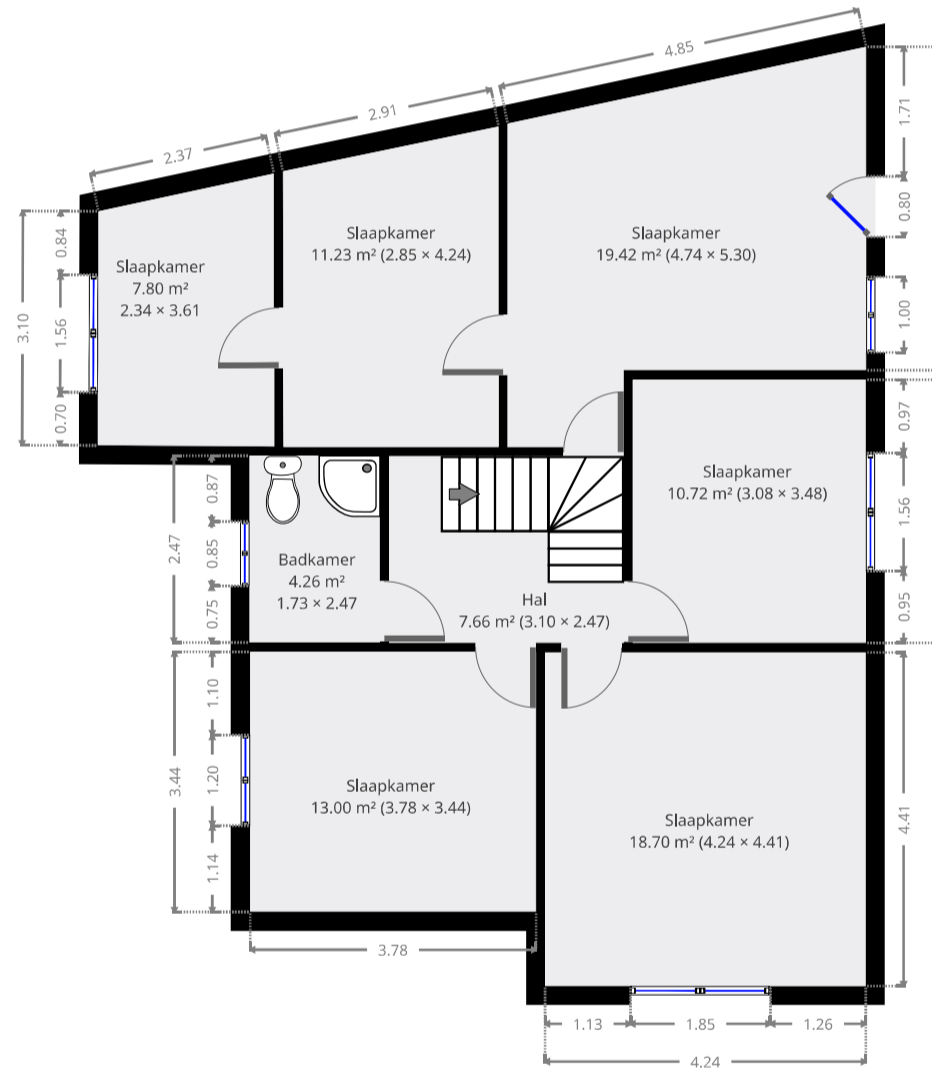

1e Verdieping

TWEE0134

Tweekerkenstraat 134, Zottegem, Oost-Vlaanderen, 9620

JUNO Vastgoed bvba
info@junovastgoed.be
09/328.57.78

Dak

TWEE0134

Tweekerkenstraat 134, Zottegem, Oost-Vlaanderen, 9620

JUNO Vastgoed bvba
info@junovastgoed.be
09/328.57.78