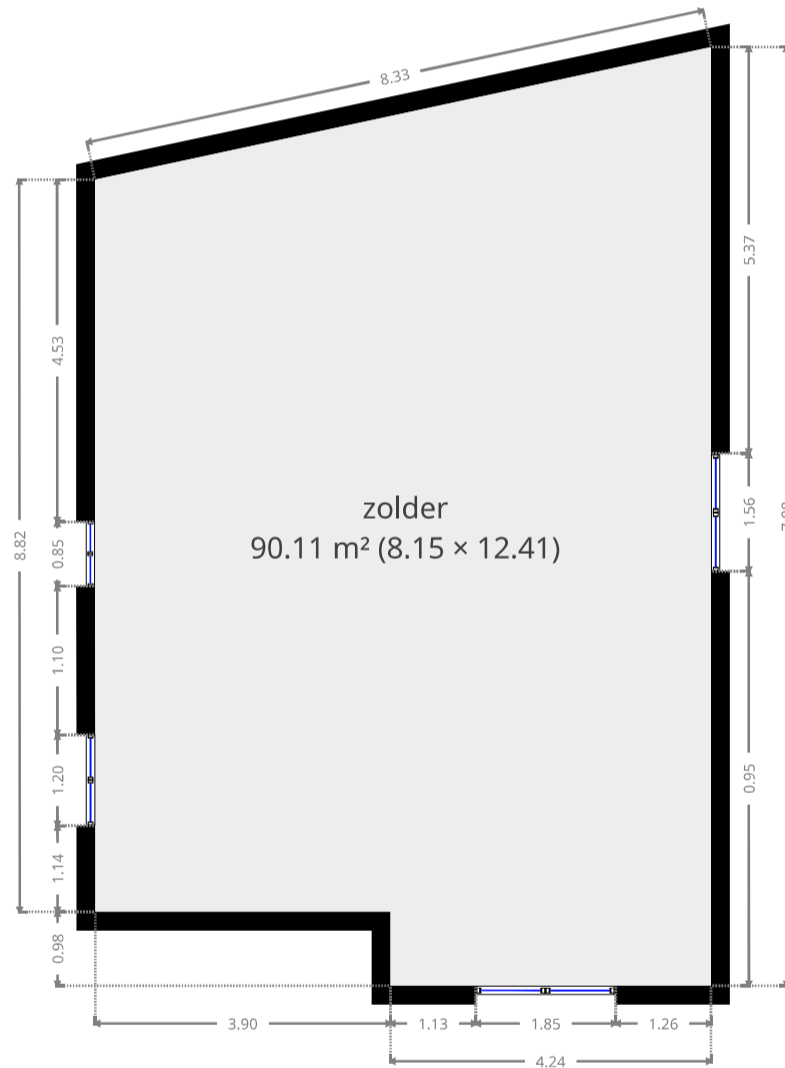

1e Verdieping

TWEE0134

Tweekerkenstraat 134, Zottegem, Oost-Vlaanderen, 9620

JUNO Vastgoed bvba
info@junovastgoed.be
09/328.57.78

Dak

TWEE0134

Tweekerkenstraat 134, Zottegem, Oost-Vlaanderen, 9620

JUNO Vastgoed bvba
info@junovastgoed.be
09/328.57.78