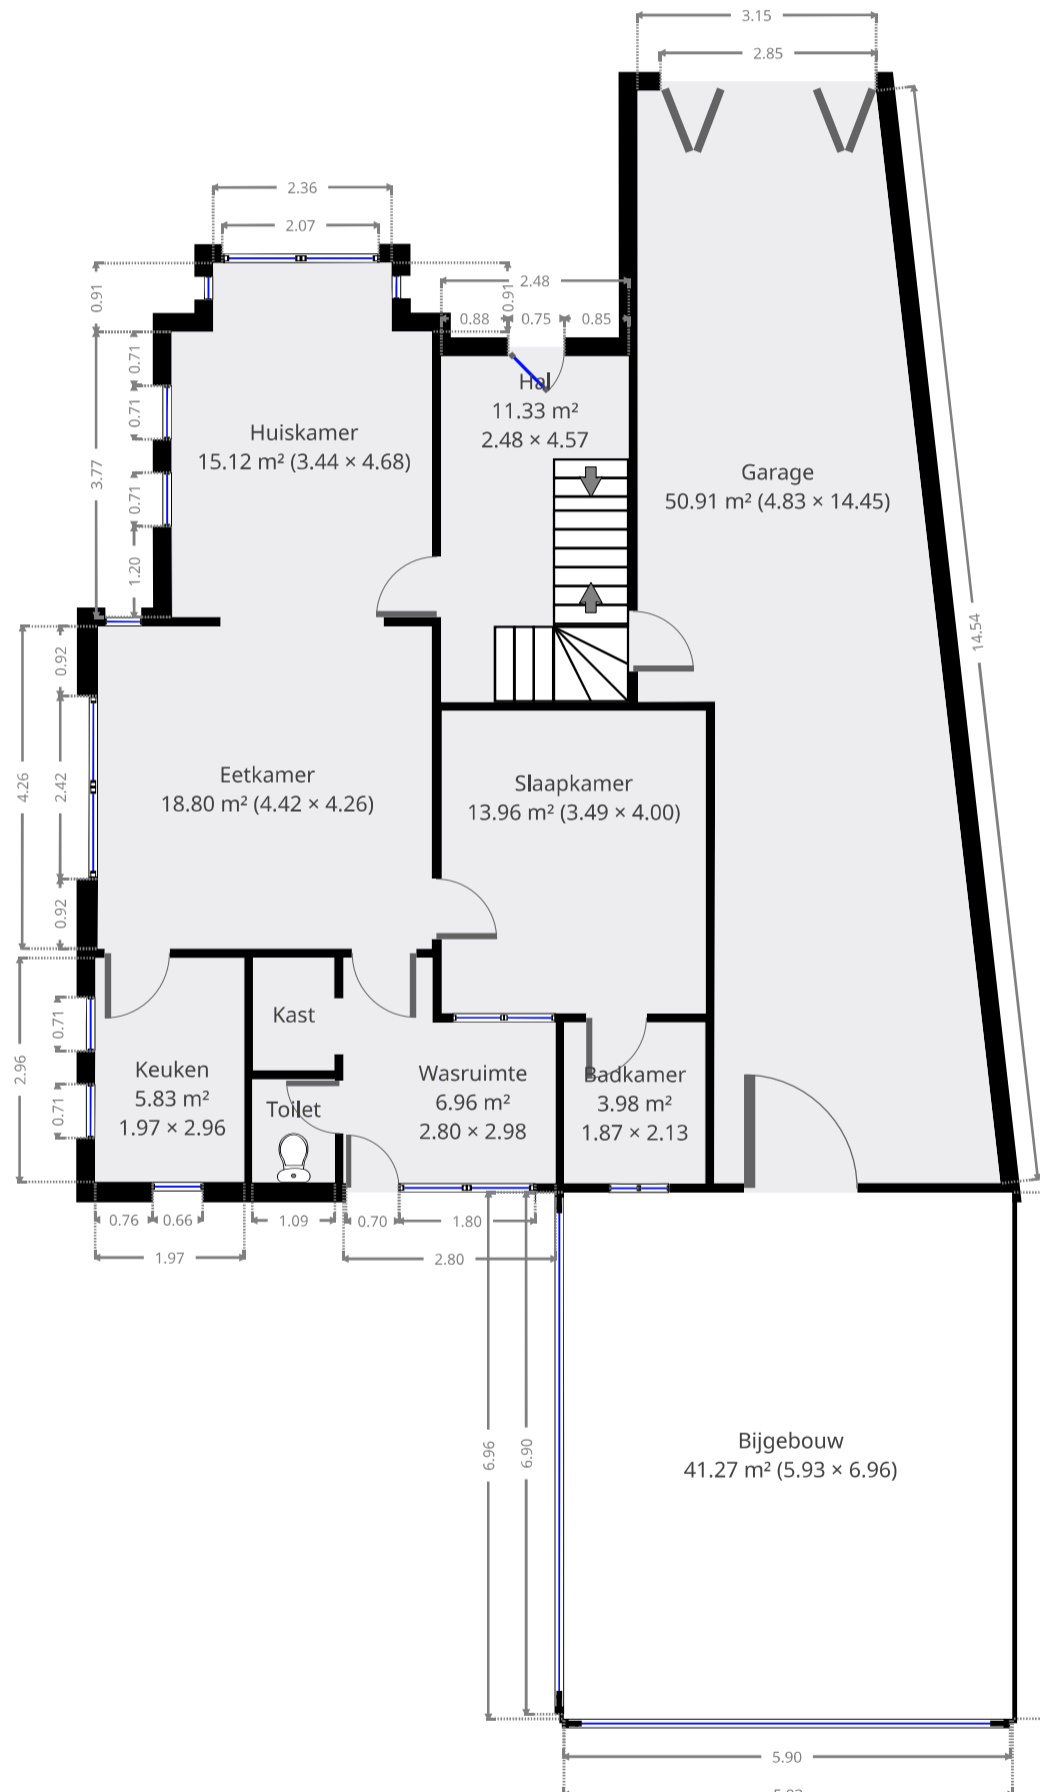

TWEE0134

Tweekerkenstraat 134, Zottegem, Oost-Vlaanderen, 9620

JUNO Vastgoed bvba
info@junovastgoed.be
09/328.57.78

Begane grond