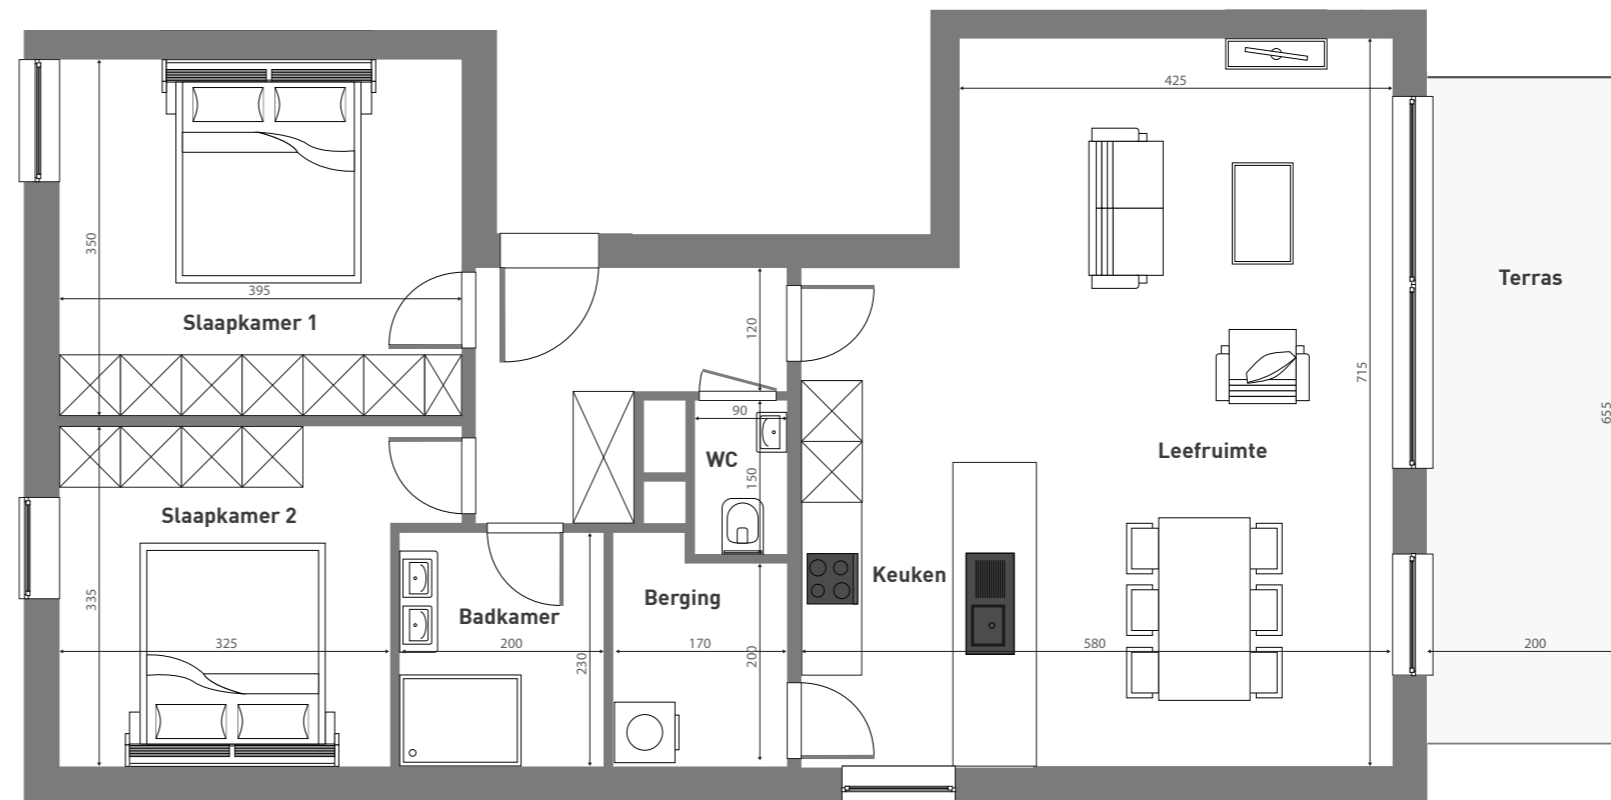

Residentie Wolf

Wolvenstraat 2, 9550 Herzele

Eerste verdieping

App 2/a102

2 Slaapkamers |  | 1 Badkamer

13.26 m²
Terras

94.5 m²
Oppervlakte

ARCHITECT:

OPDRACHTGEVER:

Dit commercieel plan is louter indicatief en figuratief. Voor de materialen wordt verwezen naar het lastenboek. Met betrekking tot de architectuur wordt verwezen naar het plan van de bouwaanvraag.