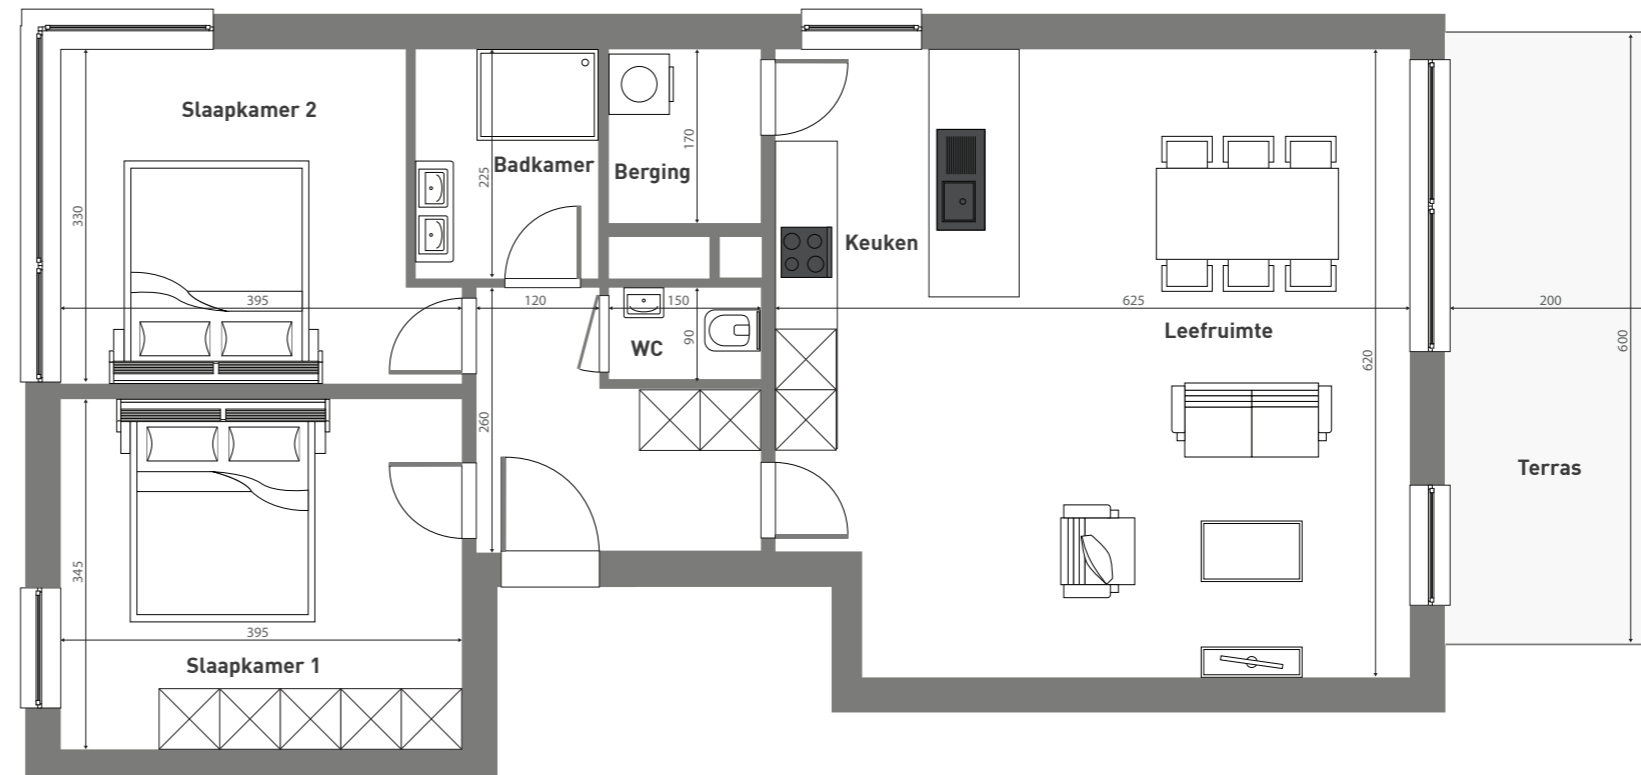

Residentie Wolf

Arestraat 1, 9550 Herzele

Derde verdieping

App 1/0301

2 Slaapkamers | | 1 Badkamer

12 m²
Terras

92.69 m²
Oppervlakte

ARCHITECT:

OPDRACHTGEVER:

Dit commercieel plan is louter indicatief en figuratief. Voor de materialen wordt verwezen naar het lastenboek. Met betrekking tot de architectuur wordt verwezen naar het plan van de bouwaanvraag.