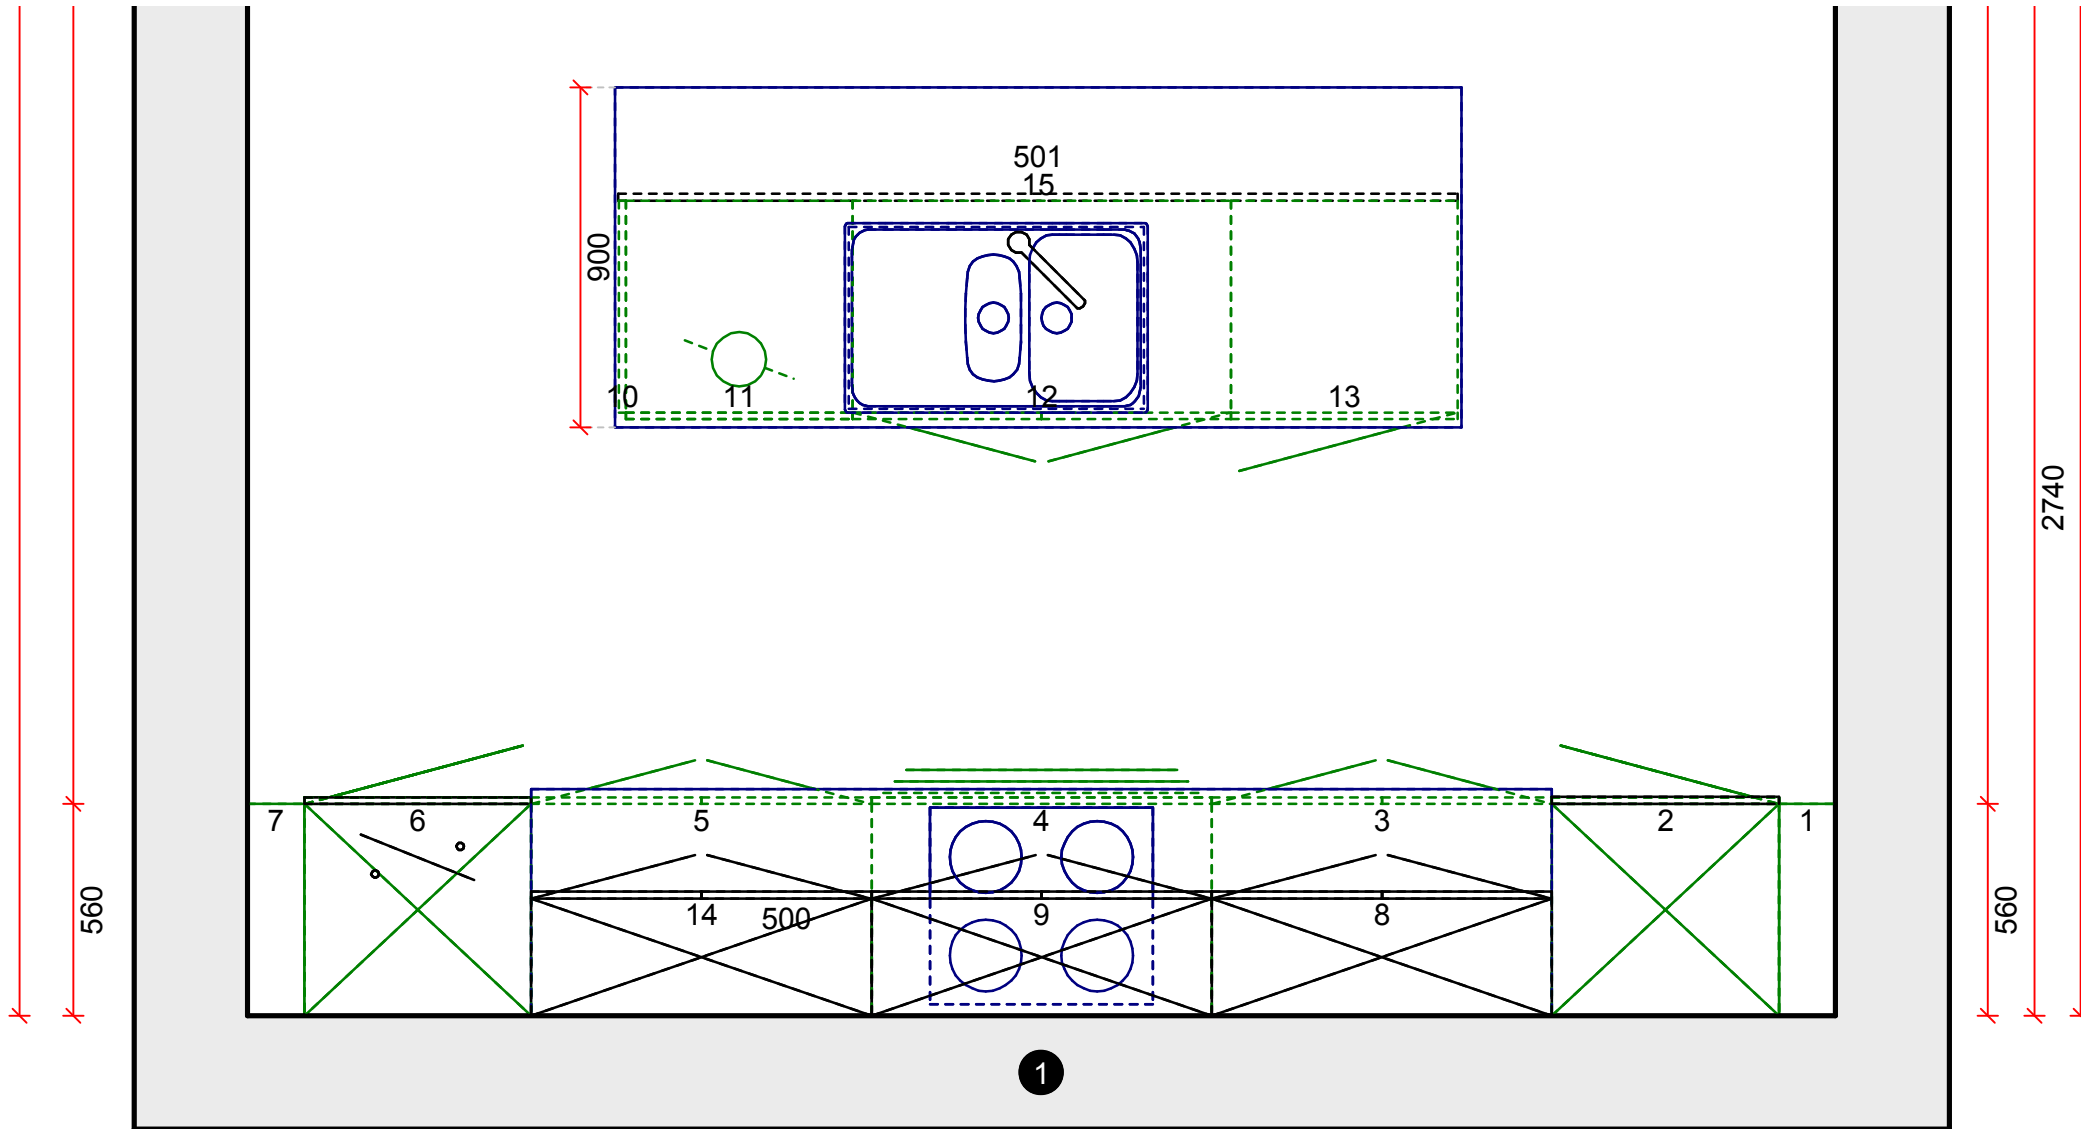

Pos	Referentie	L/R	Zichtb zijk	Aantal	E.H	Beschrijving dB	EURO excl btw
21	C10.5599.21			1,000	stk	Kvr, kvr classic keukenmengkraan met uitloop chroom	89,00
22	DIN6S-75			1,000	Stk	BLANCO- Spoeltafel 1000x500x180(140) mm in rvs dikte 0.8mm met manuele korfpluggen , 1 + 1/2 bakken met overloop en druiplak, omkeerbaar, kast 60cm	188,00
23	AANSLUIT1			1,000	Stk	Stopkraantje voor aansluiting keukenkraan.	19,00
24	AANSLUIT2			1,000	Stk	Stopkraan met terugslagklep voor keukenkraan en vaatwas.	35,00
Subtotaal Toestellen							2.365,00

Pos	Referentie	L/R	Zichtb zijk	Aantal	E.H	Beschrijving	EURO excl btw
25	RECUPEL			1,000	Stk	Verwijderingsbijdrage	11,58
Subtotaal Verwijderingsbijdrage							11,58

Totaal euro excl btw / excl recupel **9.376,58**

www.mape.be

Klant : B.V.B.A. Uw Bouwproject Ref. : Bevegemkouter * Gelijkvloers. App. B0.02 - spglbld B0.03 - Aanpassing

Schaal : 1:20 (A4)
27619/2/20

NIET BINDENDE TEKENING * DESSIN NON-CONTRACTUEL