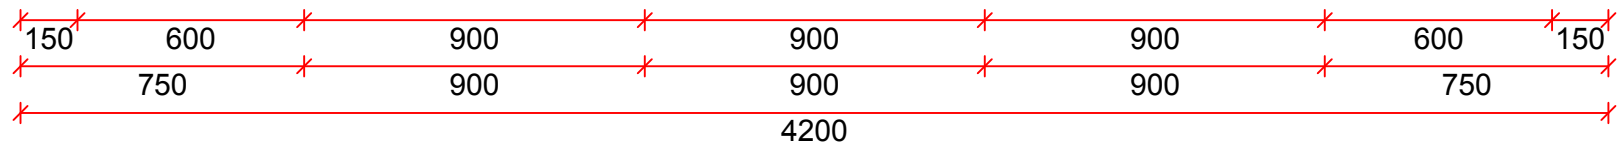

Pos	Referentie	L/R	Zichtb zijk	Aantal	E.H	Beschrijving dB	EURO excl btw
21	C10.5599.21			1,000	stk	Kvr, kvr classic keukenmengkraan met uitloop chroom	89,00
22	DIN6S-75			1,000	Stk	BLANCO- Spoeltafel 1000x500x180(140) mm in rvs dikte 0.8mm met manuele korfpluggen , 1 + 1/2 bakken met overloop en druiplak, omkeerbaar, kast 60cm	188,00
23	AANSLUIT1			1,000	Stk	Stopkraantje voor aansluiting keukenkraan.	19,00
24	AANSLUIT2			1,000	Stk	Stopkraan met terugslagklep voor keukenkraan en vaatwas.	35,00
Subtotaal Toestellen							2.365,00

Pos	Referentie	L/R	Zichtb zijk	Aantal	E.H	Beschrijving	EURO excl btw
25	RECUPEL			1,000	Stk	Verwijderingsbijdrage	11,58
Subtotaal Verwijderingsbijdrage							11,58

Totaal euro excl btw / excl recupel **9.376,58**

www.mape.be

Klant : B.V.B.A. Uw Bouwproject Ref. : Bevegemkouter * Gelijkvloers. App. B0.02 - spglbld B0.03 - Aanpassing

Schaal : 1:20 (A4)
27619/2/20

NIET BINDENDE TEKENING * DESSIN NON-CONTRACTUEL