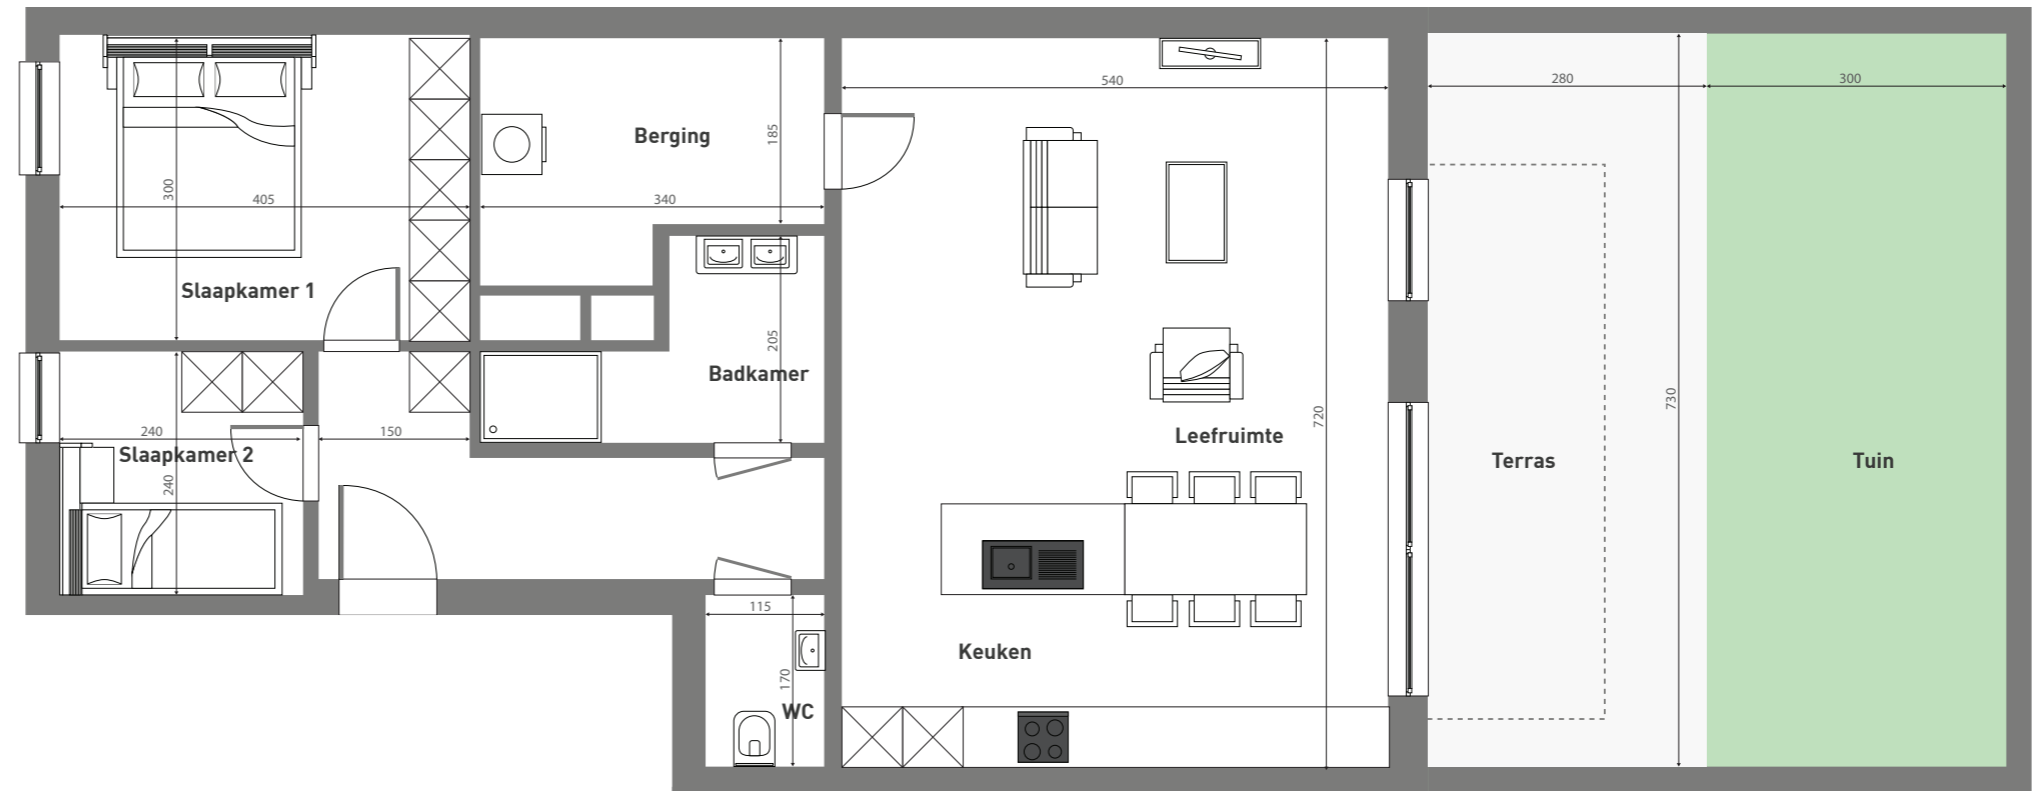

Residentie Wolf

Arestraat 5, 9550 Herzele

Gelijkvloers

App 5/0001

2 Slaapkamers |  | 1 Badkamer

20.44 m² Terras | 92.44 m² Oppervlakte

21.90 m² Tuin

ARCHITECT:

OPDRACHTGEVER:

Dit commercieel plan is louter indicatief en figuratief. Voor de materialen wordt verwezen naar het lastenboek. Met betrekking tot de architectuur wordt verwezen naar het plan van de bouwaanvraag.