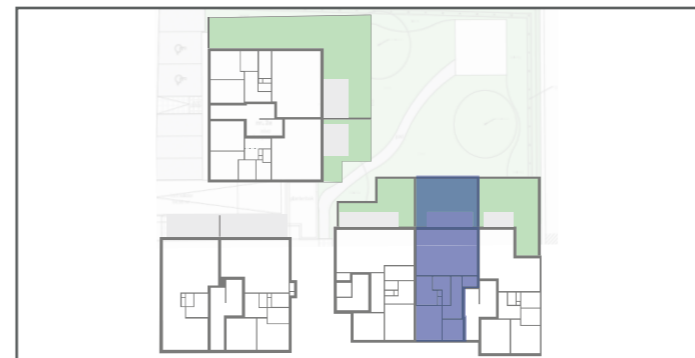

Residentie Wolf

Arestraat 5, 9550 Herzele

Gelijkvloers

App 5/0001

2 Slaapkamers | | 1 Badkamer

20.44 m² Terras | 92.44 m² Oppervlakte

21.90 m² Tuin

ARCHITECT:

OPDRACHTGEVER:

Dit commercieel plan is louter indicatief en figuratief. Voor de materialen wordt verwezen naar het lastenboek. Met betrekking tot de architectuur wordt verwezen naar het plan van de bouwaanvraag.