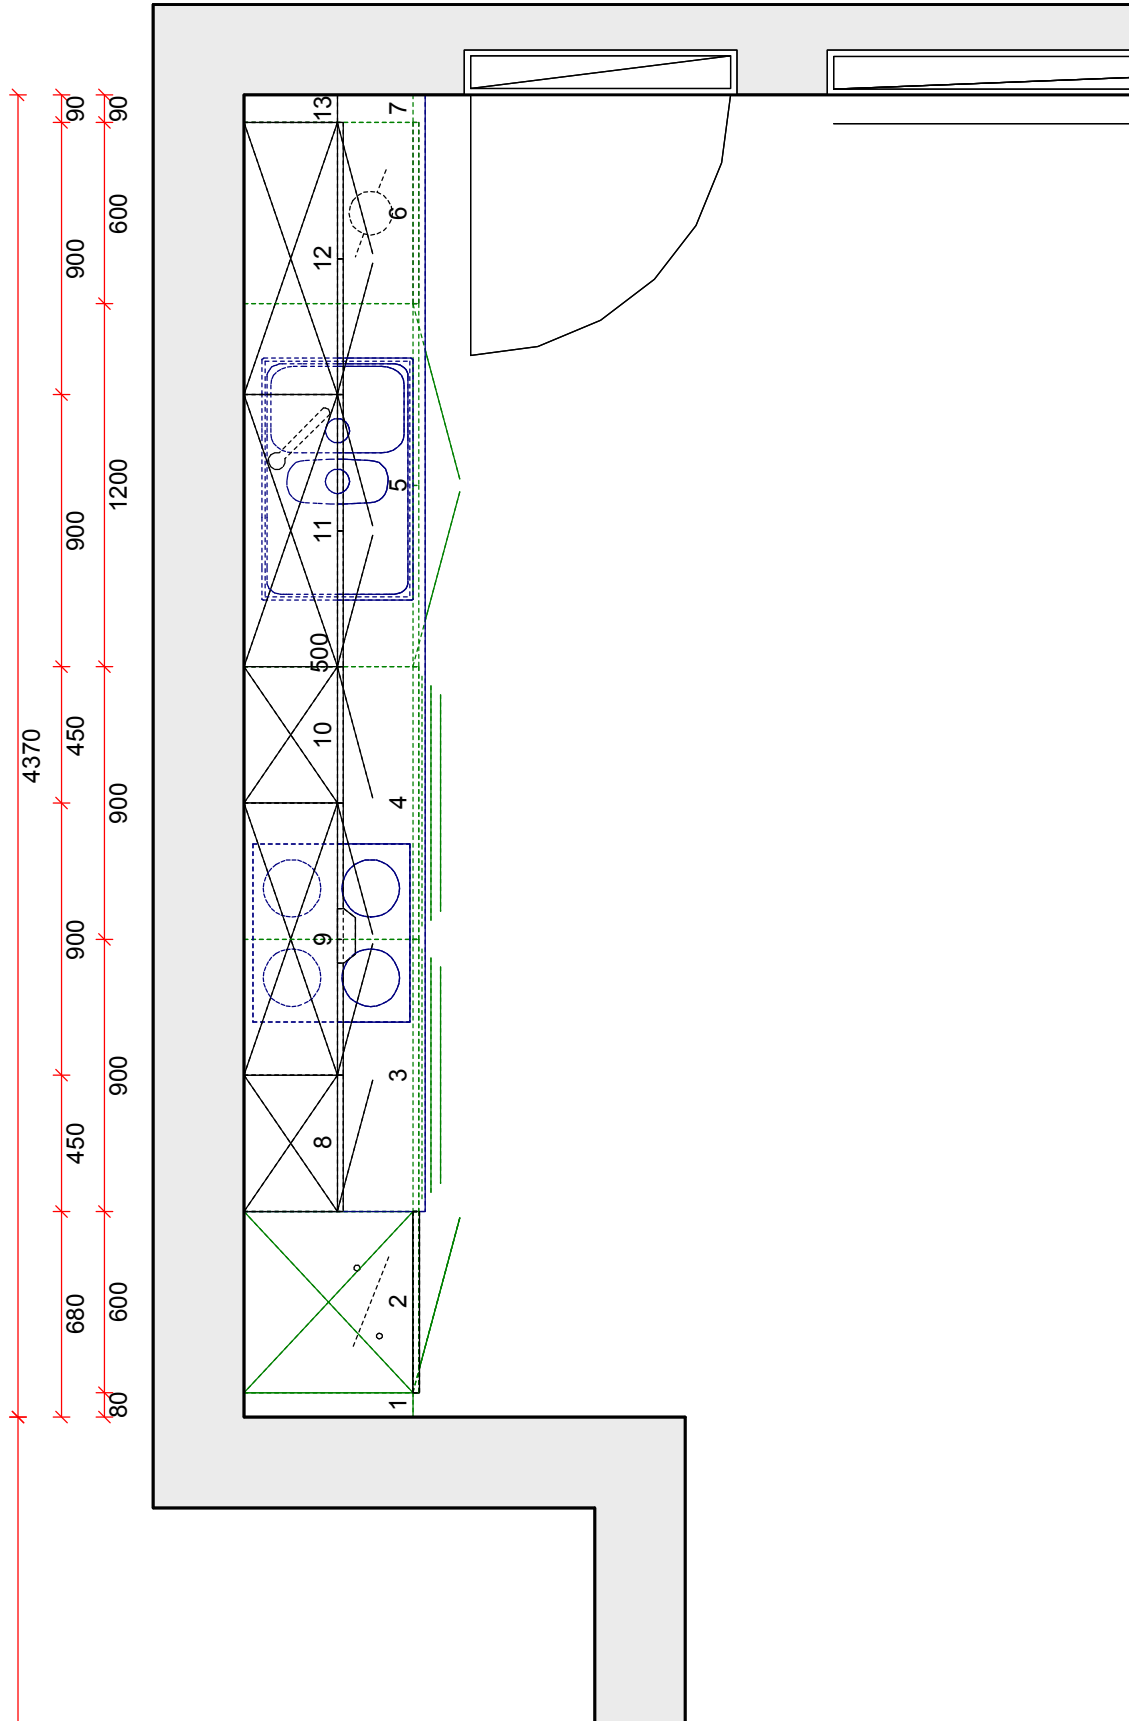

Pos	Referentie	L/R	Zichtb zijk	Aantal	E.H	Beschrijving	EURO excl btw
20	AANSLUIT1			1,000	Stk	Stopkraantje voor aansluiting keukenkraan.	19,00
21	AANSLUIT2			1,000	Stk	Stopkraan met terugslagklep voor keukenkraan en vaatwas.	35,00
22	HB113FBS0			1,000	Stk	SIEMENS- Universele oven, elektronische klok, 8 verwarmingswijzen - inox A	391,00
Subtotaal Toestellen							2.365,00

Pos	Referentie	L/R	Zichtb zijk	Aantal	E.H	Beschrijving	EURO excl btw
24	RECUPEL			1,000	Stk	Verwijderingsbijdrage	11,58
Subtotaal Verwijderingsbijdrage							11,58

Totaal euro excl btw / excl recupel **8.376,58**