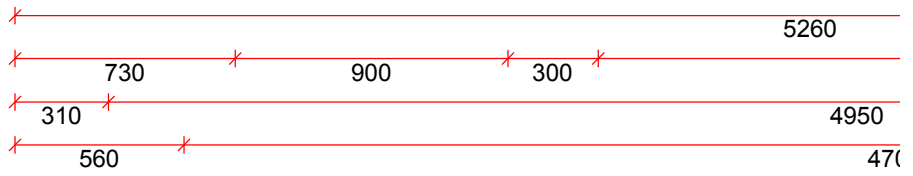

Pos	Referentie	L/R	Zichtb zijk	Aantal	E.H	Beschrijving	EURO excl btw
20	AANSLUIT1			1,000	Stk	Stopkraantje voor aansluiting keukenkraan.	19,00
21	AANSLUIT2			1,000	Stk	Stopkraan met terugslagklep voor keukenkraan en vaatwas.	35,00
22	HB113FBS0			1,000	Stk	SIEMENS- Universele oven, elektronische klok, 8 verwarmingswijzen - inox A	391,00
Subtotaal Toestellen							2.365,00

Pos	Referentie	L/R	Zichtb zijk	Aantal	E.H	Beschrijving	EURO excl btw
24	RECUPEL			1,000	Stk	Verwijderingsbijdrage	11,58
Subtotaal Verwijderingsbijdrage							11,58

Totaal euro excl btw / excl recupel **8.376,58**