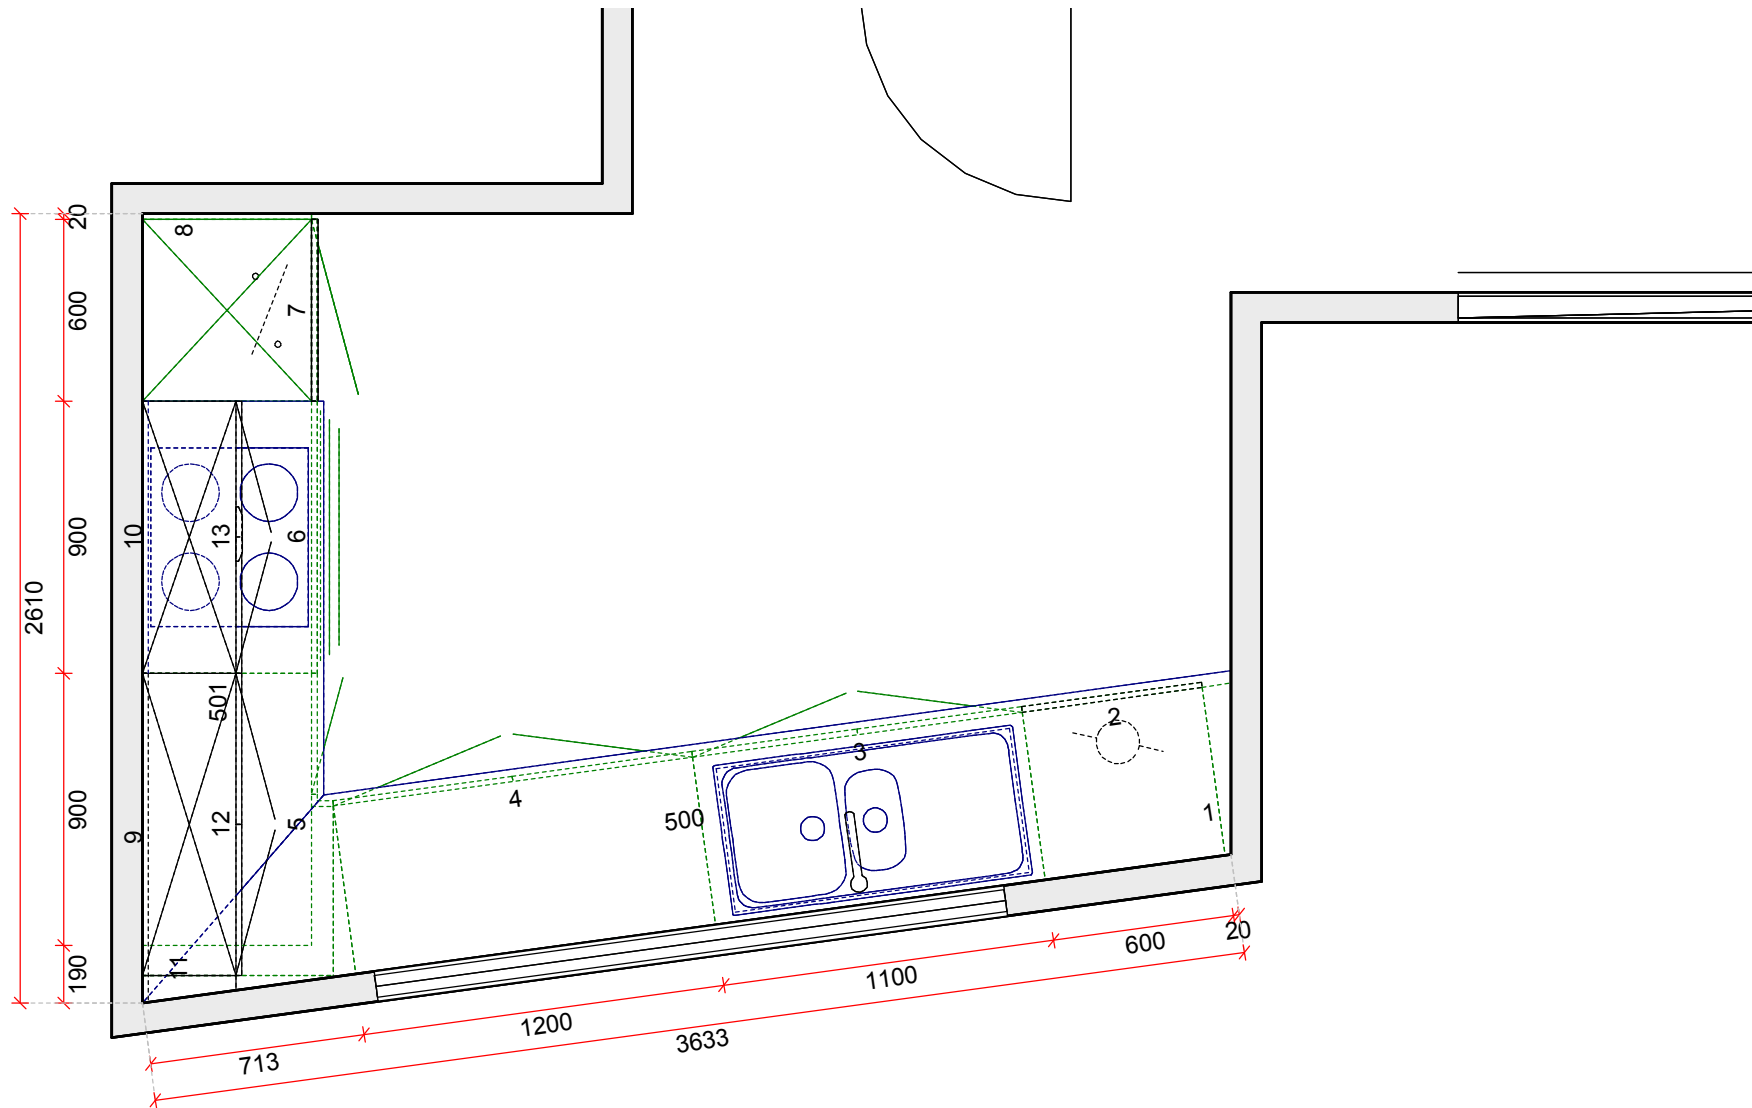

Pos	Referentie	L/R	Zichtb zijk	Aantal	E.H	Beschrijving	EURO excl btw
21	AANSLUIT1			1,000	Stk	Stopkraantje voor aansluiting keukenkraan.	19,00
22	AANSLUIT2			1,000	Stk	Stopkraan met terugslagklep voor keukenkraan en vaatwas.	35,00
Subtotaal Toestellen							2.365,00

Pos	Referentie	L/R	Zichtb zijk	Aantal	E.H	Beschrijving	EURO excl btw
23	RECUPEL			1,000	Stk	Verwijderingsbijdrage	11,58
Subtotaal Verwijderingsbijdrage							11,58

Totaal euro excl btw / excl recupel **8.376,58**

www.mape.be

Klant : **Uw bouwproject** Ref. : Bevegengkouter * Verdieping 1. App. B1.08

Schaal : 1:25 (A4)
27619/2/8

NIET BINDENDE TEKENING * DESSIN NON-CONTRACTUEL