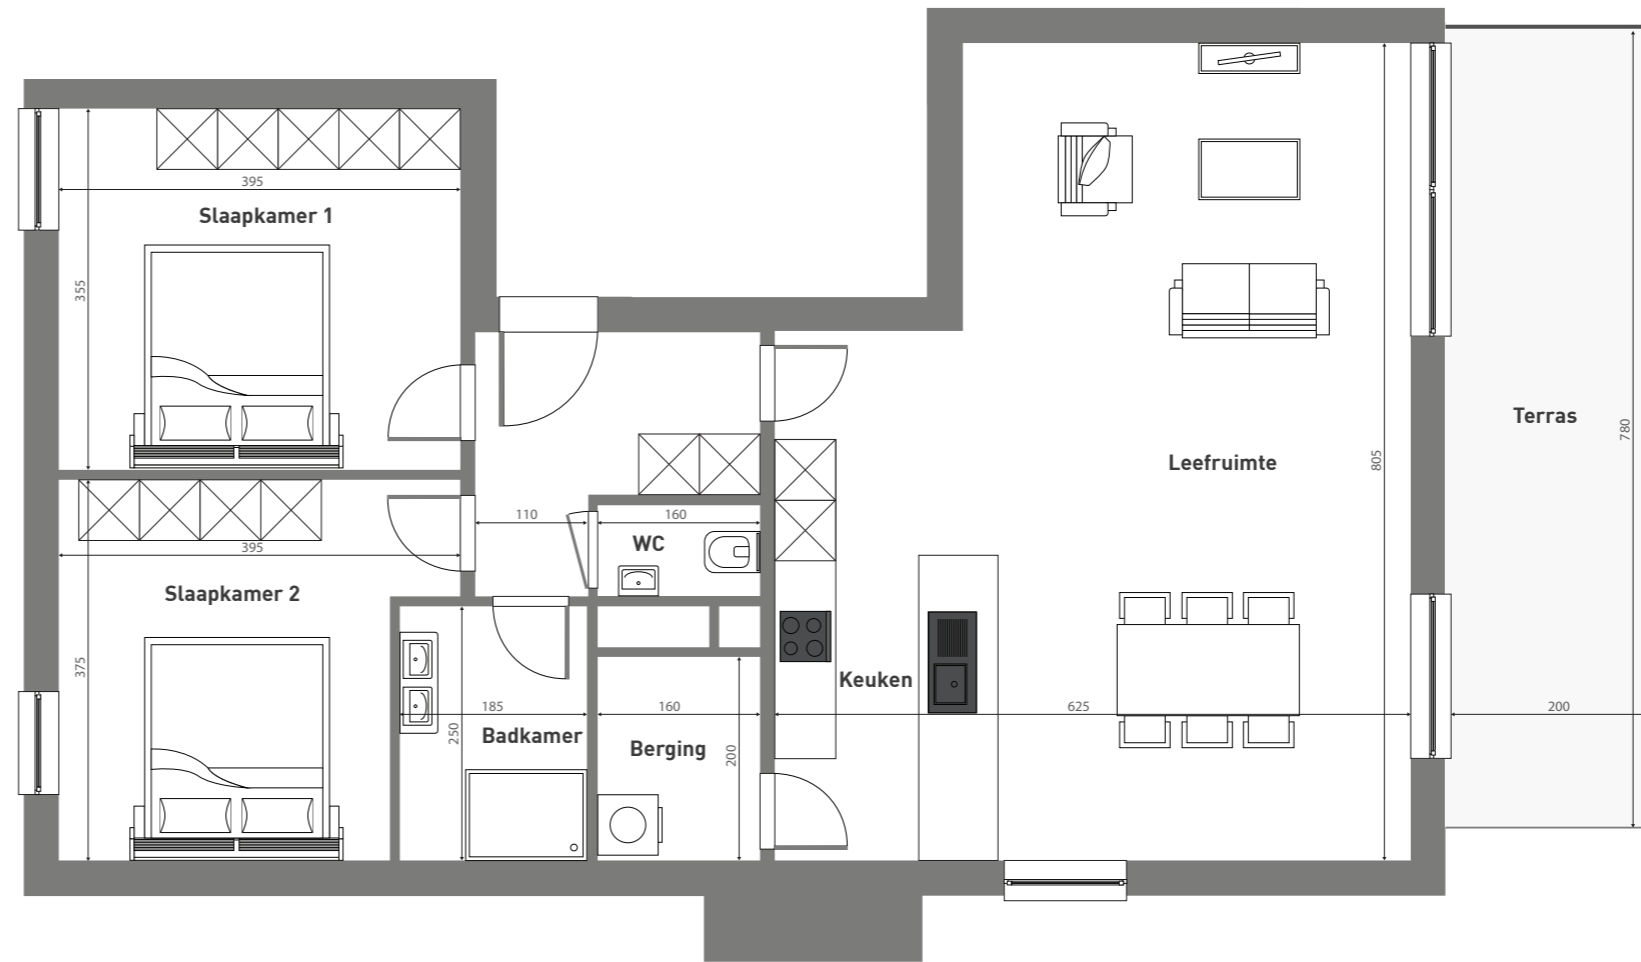

## App 1/0102

2 Slaapkamers |  | 1 Badkamer

15.66 m<sup>2</sup> Terras | 105.36 m<sup>2</sup> Oppervlakte

ARCHITECT:

OPDRACHTGEVER:

Dit commercieel plan is louter indicatief en figuratief. Voor de materialen wordt verwezen naar het lastenboek. Met betrekking tot de architectuur wordt verwezen naar het plan van de bouwaanvraag.